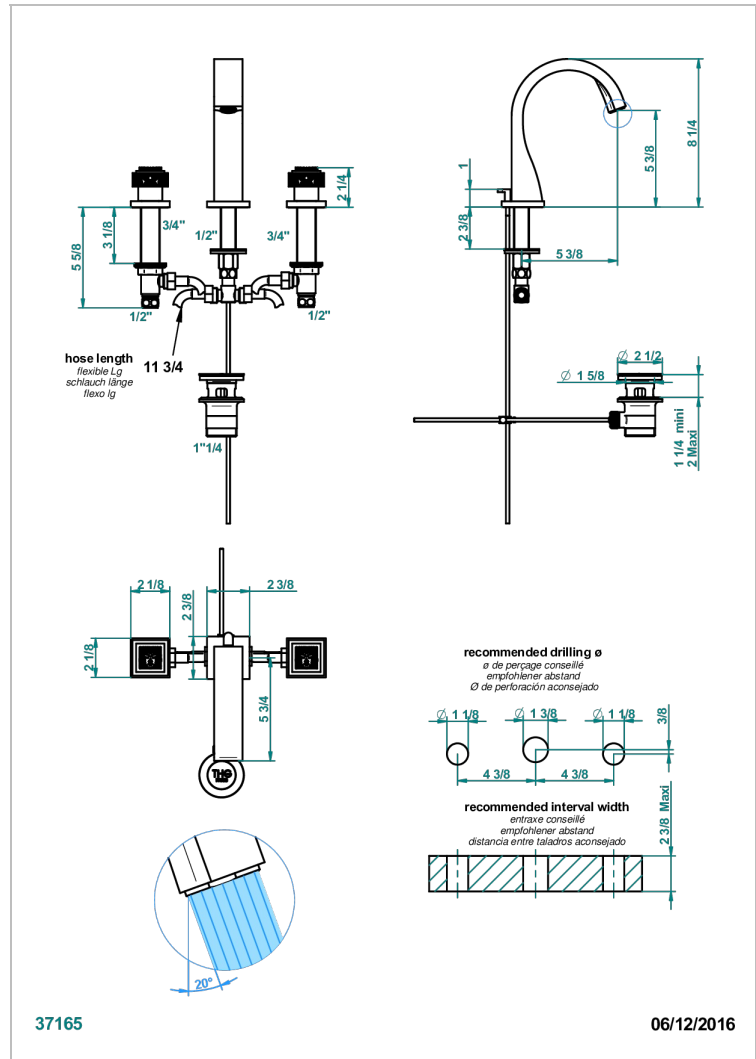

# MASQUE DE FEMME ENGRAVED METAL

A2T-151M

3孔台盆龙头, 带下水器, 大理石紧固件

## 特色

- ACS : 18ACCLY393
- NF : NF EN 200 - IA - Chrome
- SVGW-SSIGE : 1901-6813

## 技术特征

- Recommandé : 3 bars (max. 5 bars) - Advised : 43,5 psi (max. 72 psi)
- 8,3 l/min à 3 bars (2.2 gpm at 43.5 psi)