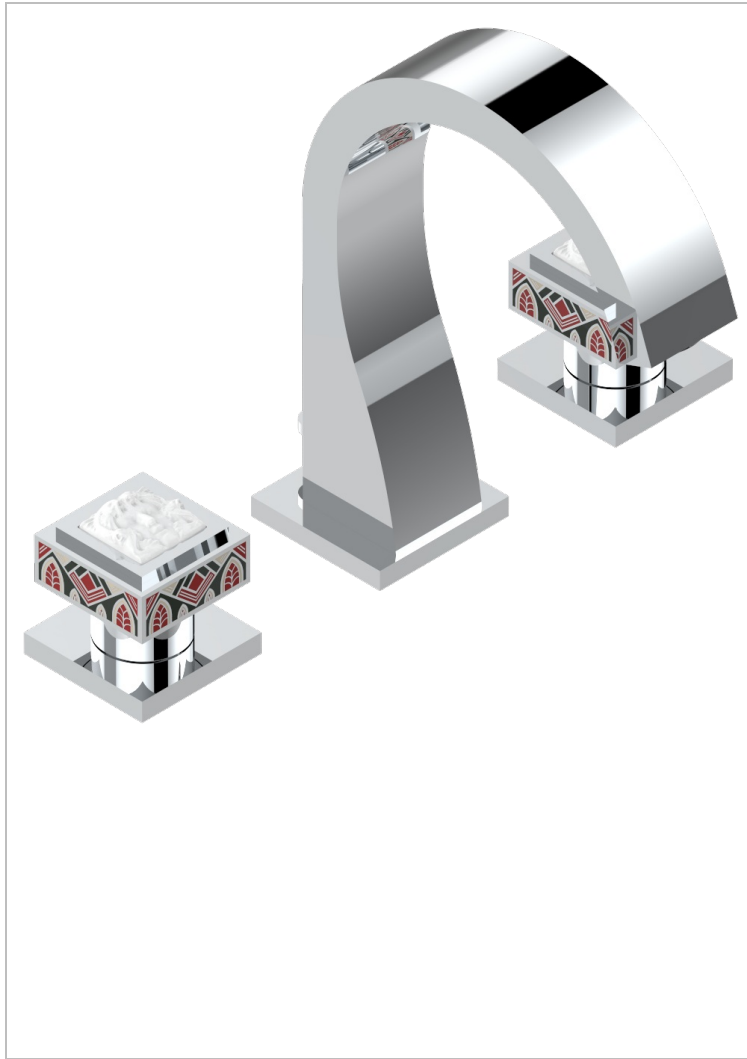

MASQUE DE FEMME SOLAIRE

A2S-151M

Batería americana de lavabo 1/2"- llaves con cuerpo largo con vaciador

THG[®]
PARIS

CARACTERÍSTICAS

- ACS : 18ACCLY393
- NF : NF EN 200 - IA - Chrome
- SVGW-SSIGE : 1901-6813

ESTÁNDAR

ACABADOS DISPONIBLES

Cerámica negra mate - D30
Cromo - A02
Cromo / dorado - G02
Cromo mate - C02
Dorado - F01
Dorado mate - F07

ESPECIFICACIONES TÉCNICAS

- Recommandé : 3 bars (max. 5 bars) - Advised : 43,5 psi (max. 72 psi)
- 8,3 l/min à 3 bars (2.2 gpm at 43.5 psi)

Dorado pálido - F30
Dorado pálido mate (sin barniz) - F31
Niquel - B01
Niquel mate - C01