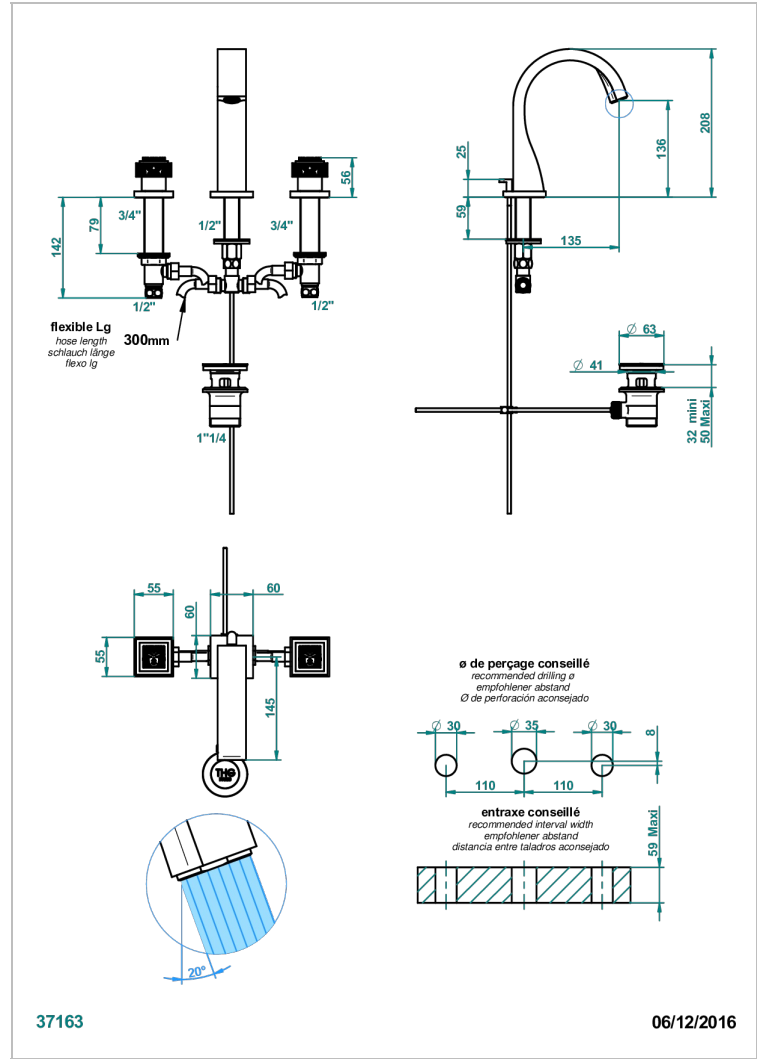

MASQUE DE FEMME SOLAIRE

A2S-151M

Batería americana de lavabo 1/2"- llaves con cuerpo largo con vaciador

THG[®]
PARIS

CARACTERÍSTICAS

- ACS : 18ACCLY393
- NF : NF EN 200 - IA - Chrome
- SVGW-SSIGE : 1901-6813

ESTÁNDAR

ACABADOS DISPONIBLES

Cerámica negra mate - D30
Cromo - A02
Cromo / dorado - G02
Cromo mate - C02
Dorado - F01
Dorado mate - F07

ESPECIFICACIONES TÉCNICAS

- Recommandé : 3 bars (max. 5 bars) - Advised : 43,5 psi (max. 72 psi)
- 8,3 l/min à 3 bars (2.2 gpm at 43.5 psi)