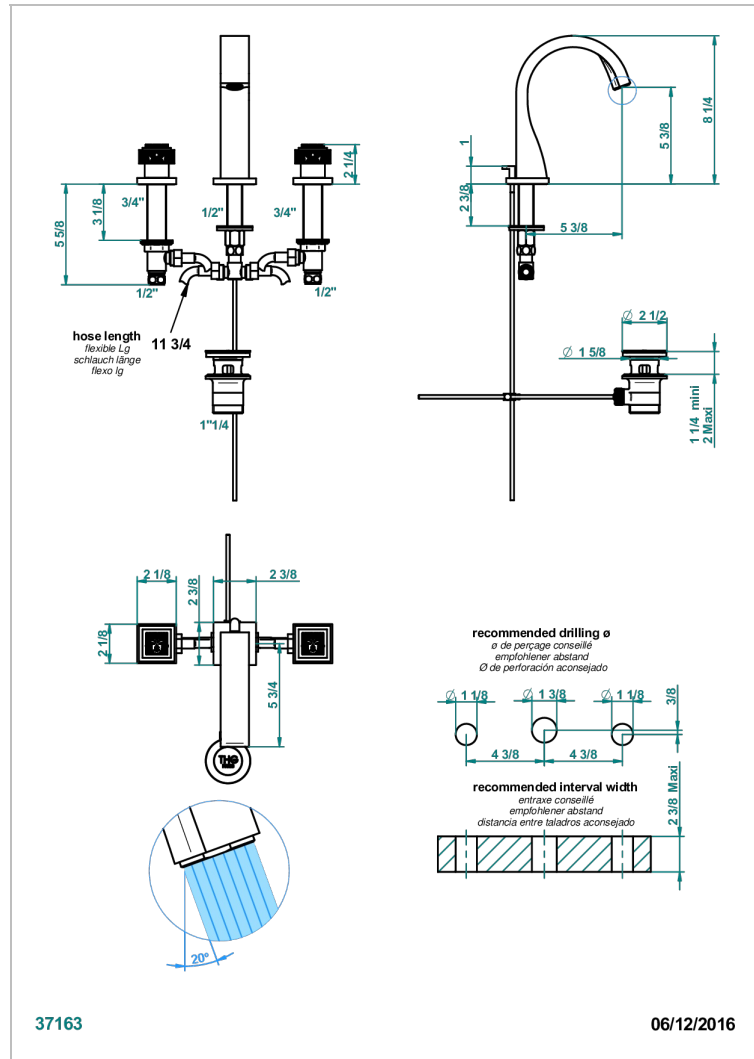

# MASQUE DE FEMME SOLAIRE

A2S-151M

Batería americana de lavabo 1/2"- llaves con cuerpo largo con vaciador

THG<sup>®</sup>  
PARIS

## CARACTERÍSTICAS

- ACS : 18ACCLY393
- NF : NF EN 200 - IA - Chrome
- SVGW-SSIGE : 1901-6813

## ESPECIFICACIONES TÉCNICAS

- Recommandé : 3 bars (max. 5 bars) - Advised : 43,5 psi (max. 72 psi)
- 8,3 l/min à 3 bars (2.2 gpm at 43.5 psi)