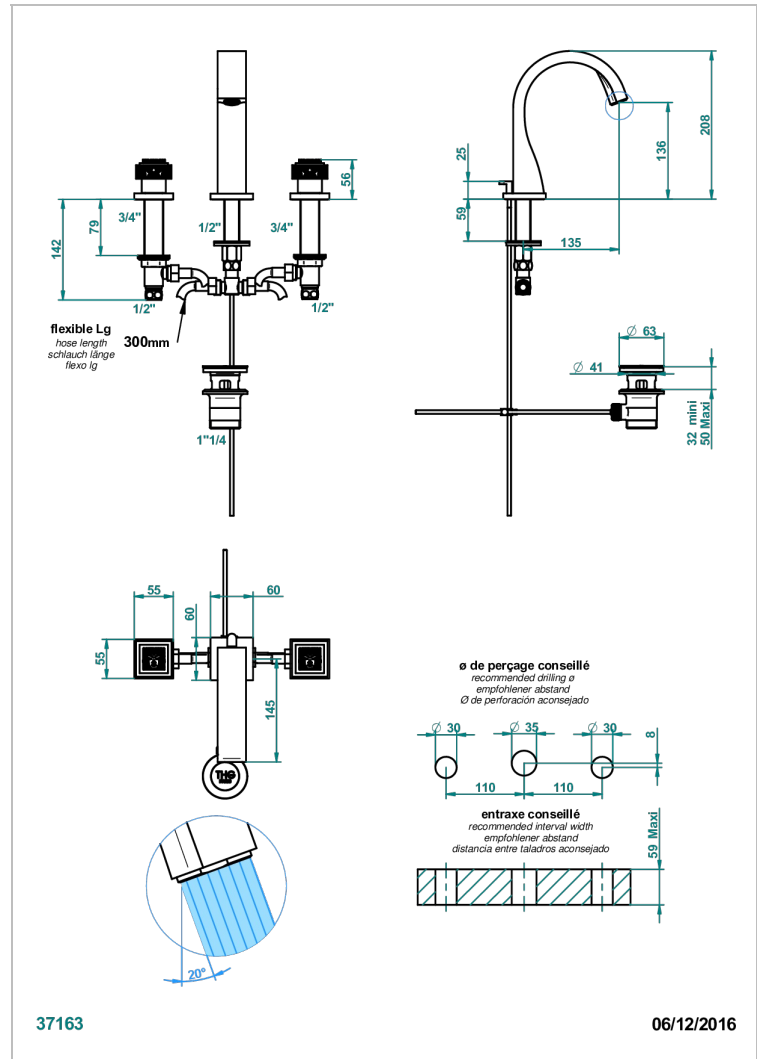

# MASQUE DE FEMME SOLAIRE

A2S-151M

Batería americana de lavabo 1/2"- llaves con cuerpo largo con vaciador

THG<sup>®</sup>  
PARIS

## CARACTERÍSTICAS

- ACS : 18ACCLY393
- NF : NF EN 200 - IA - Chrome
- SVGW-SSIGE : 1901-6813