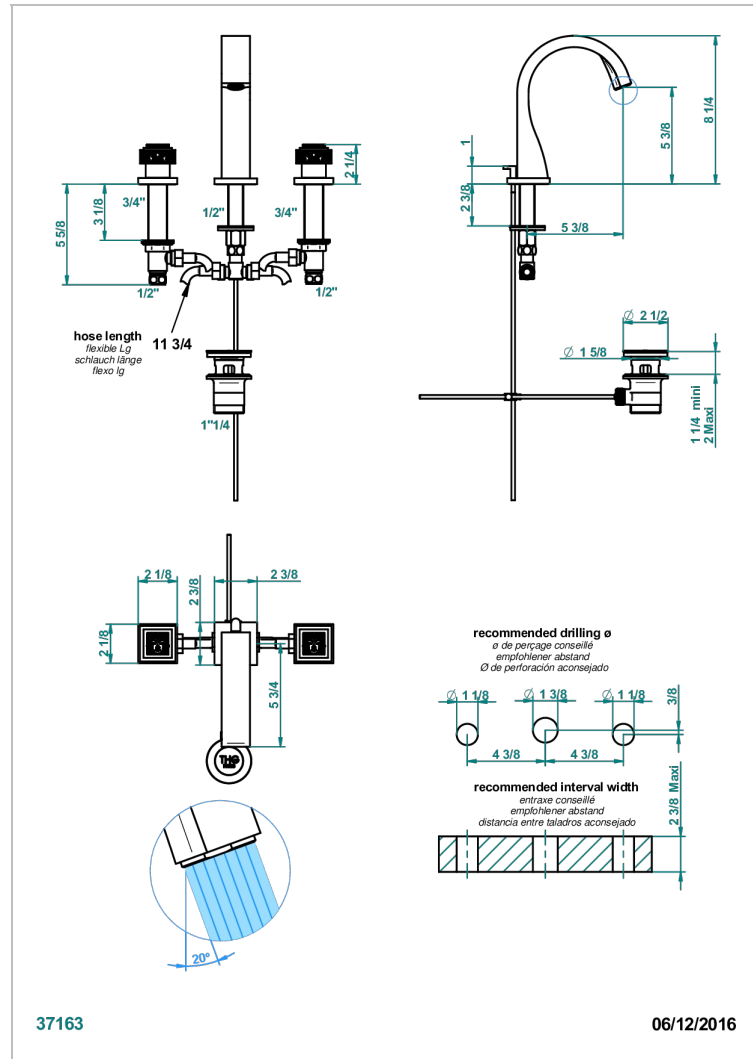

# MASQUE DE FEMME SOLAIRE

A2S-151M

Batería americana de lavabo 1/2"- llaves con cuerpo largo con vaciador

THG<sup>®</sup>  
PARIS

## CARACTERÍSTICAS

- ACS : 18ACCLY393
- NF : NF EN 200 - IA - Chrome
- SVGW-SSIGE : 1901-6813

## ESPECIFICACIONES TÉCNICAS

- Recommandé : 3 bars (max. 5 bars) - Advised : 43,5 psi (max. 72 psi)
- 8,3 l/min à 3 bars (2.2 gpm at 43.5 psi)