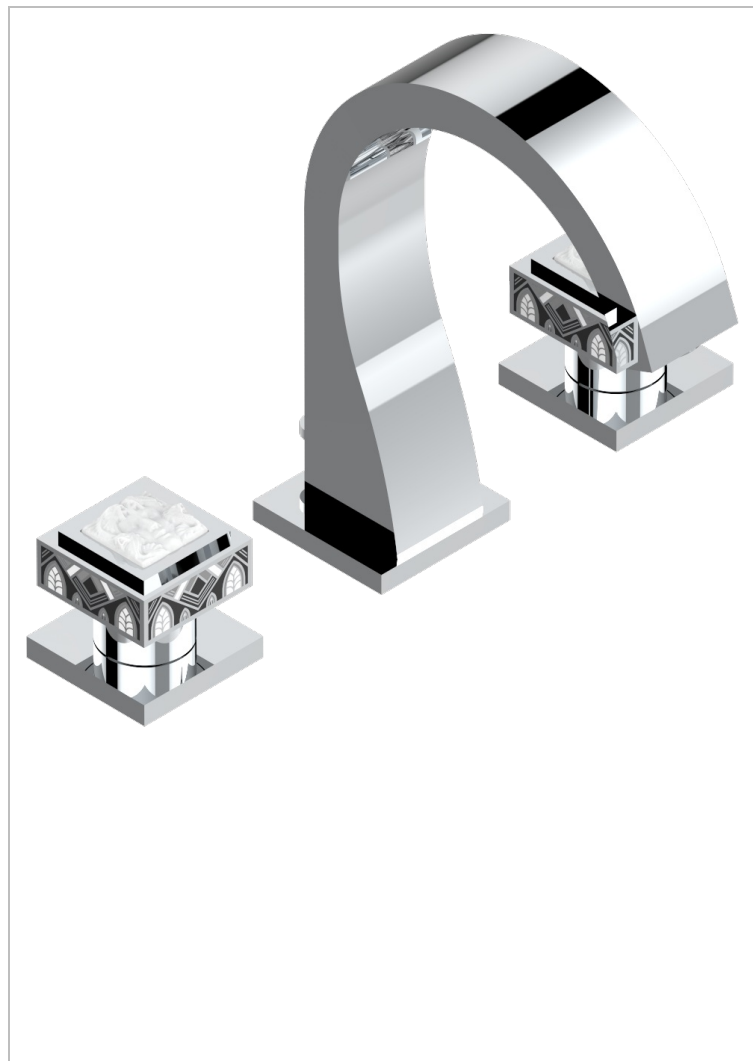

# MASQUE DE FEMME, LUNAIRE

A2R-151M

THG<sup>®</sup>  
PARIS

Смеситель устанавливаемый на борту раковины на три отверстия с донным клапаном. Для мрамора

## ДОСТУПНЫЕ ВАРИАНТЫ ПОКРЫТИЙ

Black ceram - D30  
Золото - F01  
Матовое золото - F07  
Матовое светлое золото - F31  
Матовый никель - C01  
Матовый хром - C02

Никель - B01  
Светлое золото - F30  
Хром - A02  
Хром/золото - G02