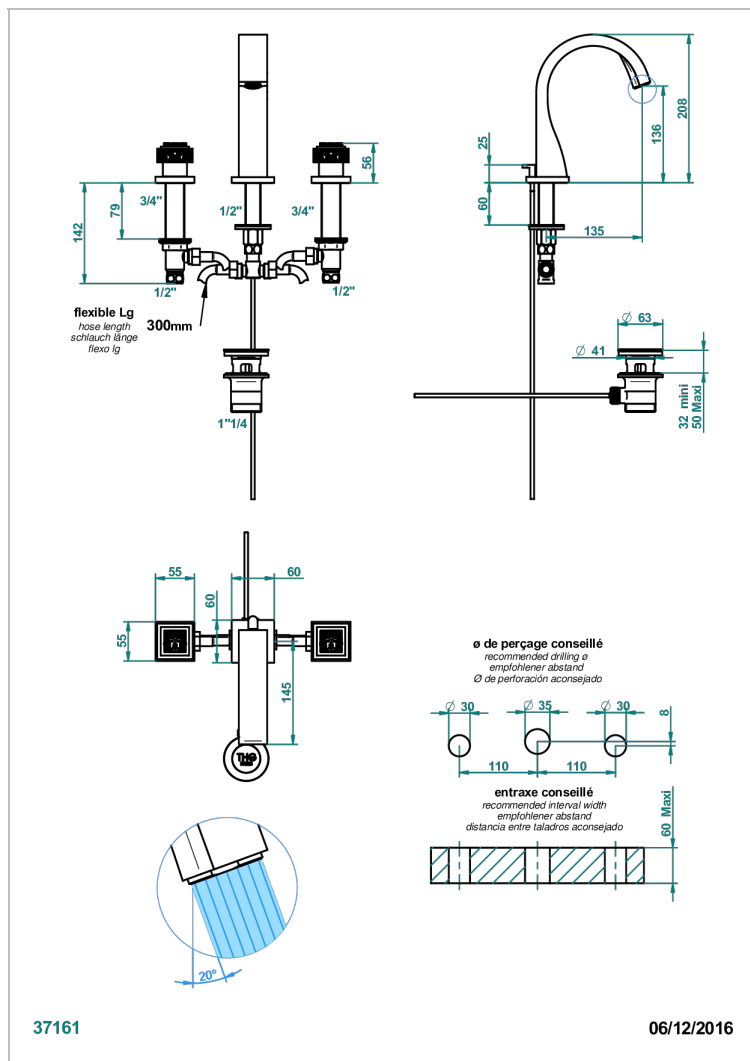

# MASQUE DE FEMME, LUNAIRE

A2R-151M

THG<sup>®</sup>  
PARIS

Смеситель устанавливаемый на борту раковины на три отверстия с донным клапаном. Для мрамора

## ХАРАКТЕРИСТИКИ

- ACS : 18ACCLY393
- NF : NF EN 200 - IA - Chrome
- SVGW-SSIGE : 1901-6813

## ТЕХНИЧЕСКИЕ ХАРАКТЕРИСТИКИ

- Recommandé : 3 bars (max. 5 bars) - Advised : 43,5 psi (max. 72 psi)
- 8,3 l/min à 3 bars (2.2 gpm at 43.5 psi)