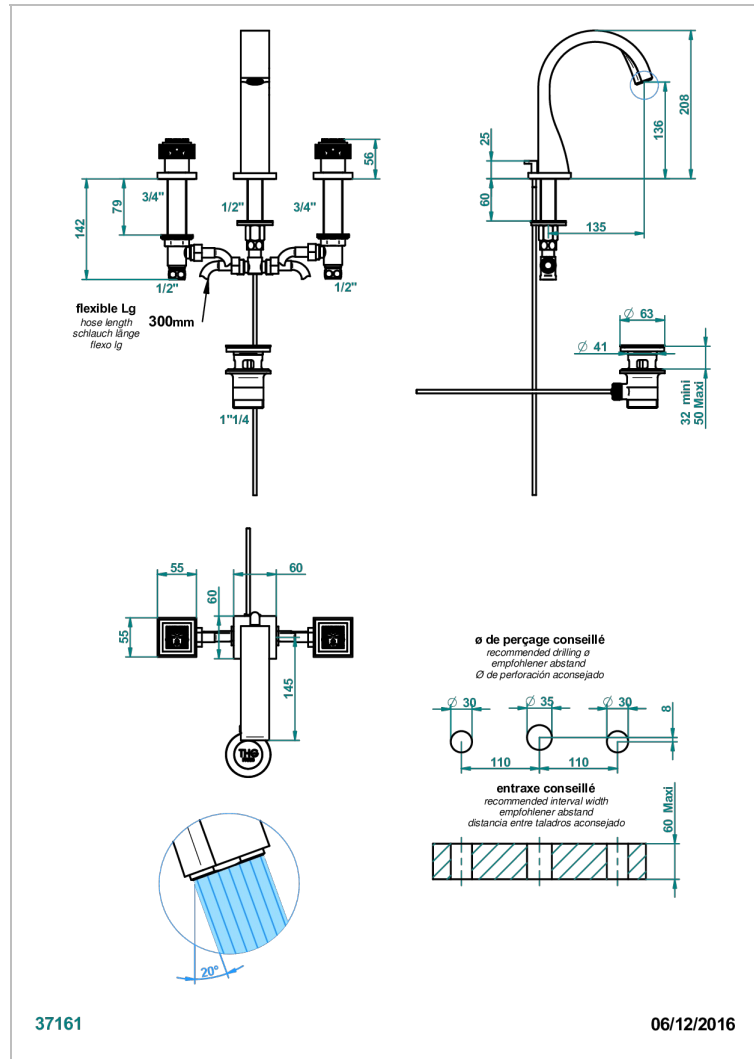

MASQUE DE FEMME LUNAIRE

A2R-151M

Batería americana de lavabo 1/2"- llaves con cuerpo largo con vaciador

THG[®]
PARIS

CARACTERÍSTICAS

- ACS : 18ACCLY393
- NF : NF EN 200 - IA - Chrome
- SVGW-SSIGE : 1901-6813

ESTÁNDAR

ESPECIFICACIONES TÉCNICAS

- Recommandé : 3 bars (max. 5 bars) - Advised : 43,5 psi (max. 72 psi)
- 8,3 l/min à 3 bars (2.2 gpm at 43.5 psi)

ACABADOS DISPONIBLES

Cerámica negra mate - D30
Cromo - A02
Cromo / dorado - G02
Cromo mate - C02
Dorado - F01
Dorado mate - F07