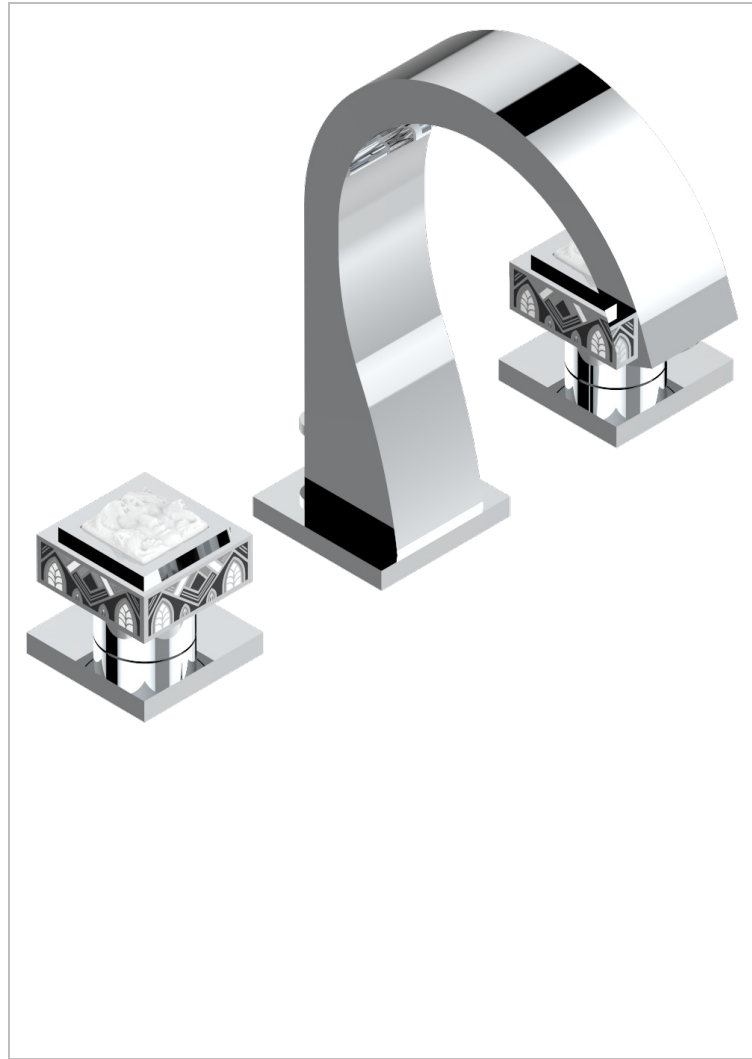

MASQUE DE FEMME LUNAIRE

A2R-151M

Batería americana de lavabo 1/2"- llaves con cuerpo largo con vaciador

THG[®]
PARIS

CARACTERÍSTICAS

- ACS : 18ACCLY393
- NF : NF EN 200 - IA - Chrome
- SVGW-SSIGE : 1901-6813

ESTÁNDAR

ESPECIFICACIONES TÉCNICAS

- Recommandé : 3 bars (max. 5 bars) - Advised : 43,5 psi (max. 72 psi)
- 8,3 l/min à 3 bars (2.2 gpm at 43.5 psi)

ACABADOS DISPONIBLES

Cerámica negra mate - D30
Cromo - A02
Cromo / dorado - G02
Cromo mate - C02
Dorado - F01
Dorado mate - F07

Dorado pálido - F30
Dorado pálido mate (sin barniz) - F31
Níquel - B01
Níquel mate - C01