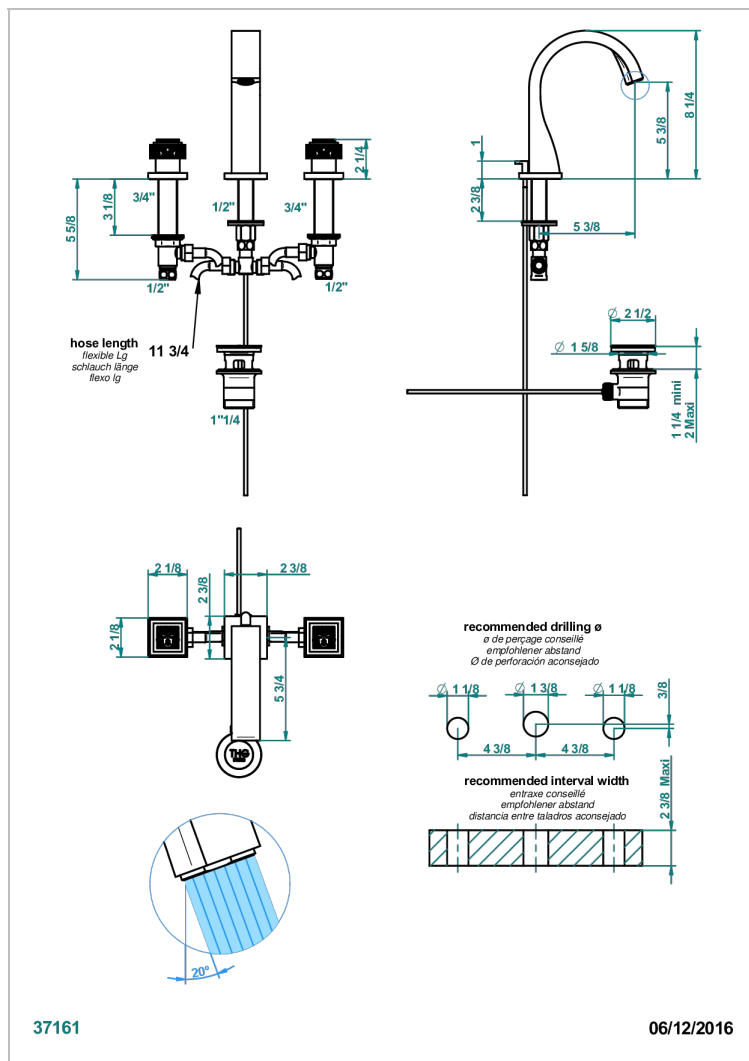

# MASQUE DE FEMME LUNAIRE

A2R-151M

Batería americana de lavabo 1/2"- llaves con cuerpo largo con vaciador

THG<sup>®</sup>  
PARIS

## CARACTERÍSTICAS

- ACS : 18ACCLY393
- NF : NF EN 200 - IA - Chrome
- SVGW-SSIGE : 1901-6813

## ESPECIFICACIONES TÉCNICAS

- Recommandé : 3 bars (max. 5 bars) - Advised : 43,5 psi (max. 72 psi)
- 8,3 l/min à 3 bars (2.2 gpm at 43.5 psi)