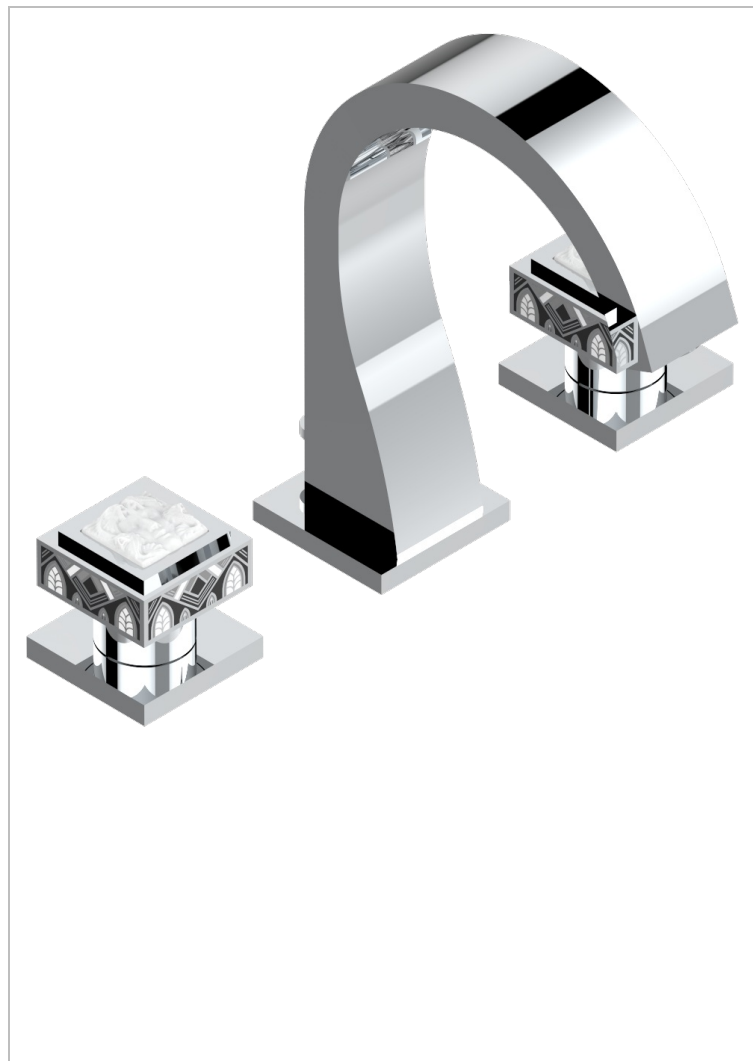

# MASQUE DE FEMME LUNAIRE

A2R-151M

Batería americana de lavabo 1/2"- llaves con cuerpo largo con vaciador

THG<sup>®</sup>  
PARIS

## CARACTERÍSTICAS

- ACS : 18ACCLY393
- NF : NF EN 200 - IA - Chrome
- SVGW-SSIGE : 1901-6813

## ACABADOS DISPONIBLES

Cerámica negra mate - D30  
Cromo - A02  
Cromo / dorado - G02  
Cromo mate - C02  
Dorado - F01  
Dorado mate - F07

Dorado pálido - F30  
Dorado pálido mate (sin barniz) - F31  
Níquel - B01  
Níquel mate - C01