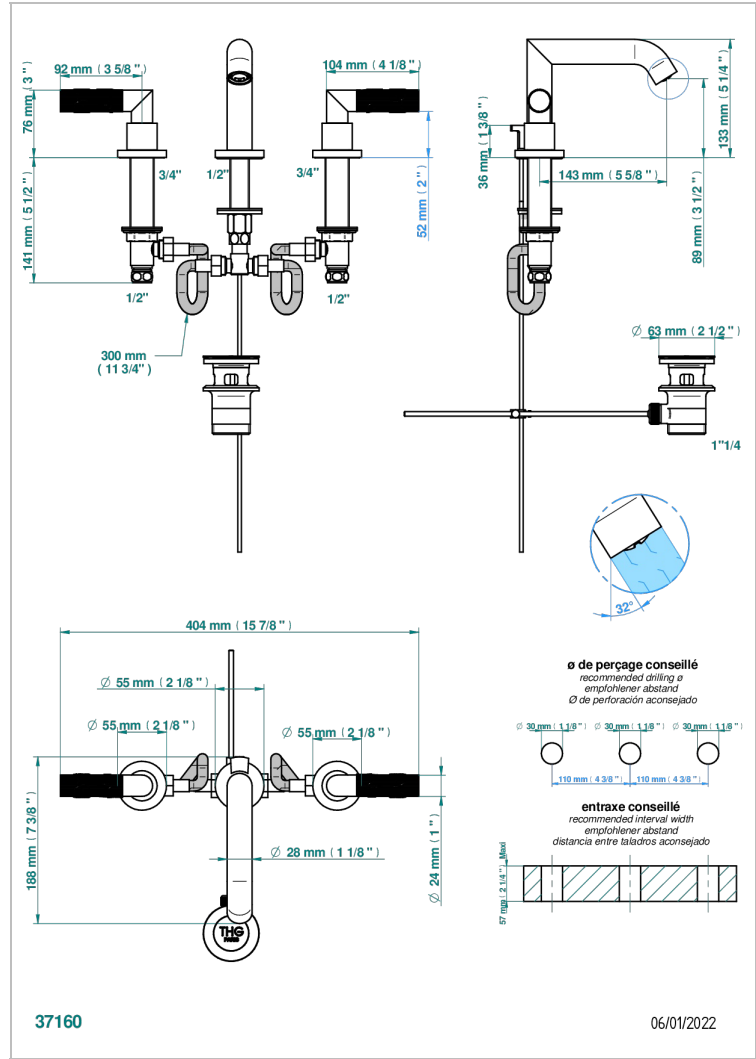

BAMBOU CRISTAL CLARO

A35-151M

Batería americana de lavabo 1/2"- llaves con cuerpo largo con vaciador

THG[®]
PARIS

CARACTERÍSTICAS

- ACS : 18ACCLY393
- NF : NF EN 200 - IA - Chrome
- SVGW-SSIGE : 1901-6813

ESPECIFICACIONES TÉCNICAS

- Recommandé : 3 bars (max. 5 bars) - Advised : 43,5 psi (max. 72 psi)
- 15 l/min à 3 bars (4 gpm at 43.5 psi)

ESTÁNDAR

ACABADOS DISPONIBLES

Bronce claro - D01
Cerámica negra mate - D30
Cobre viejo mate - H07
Cromo - A02
Cromo / dorado - G02
Cromo mate - C02