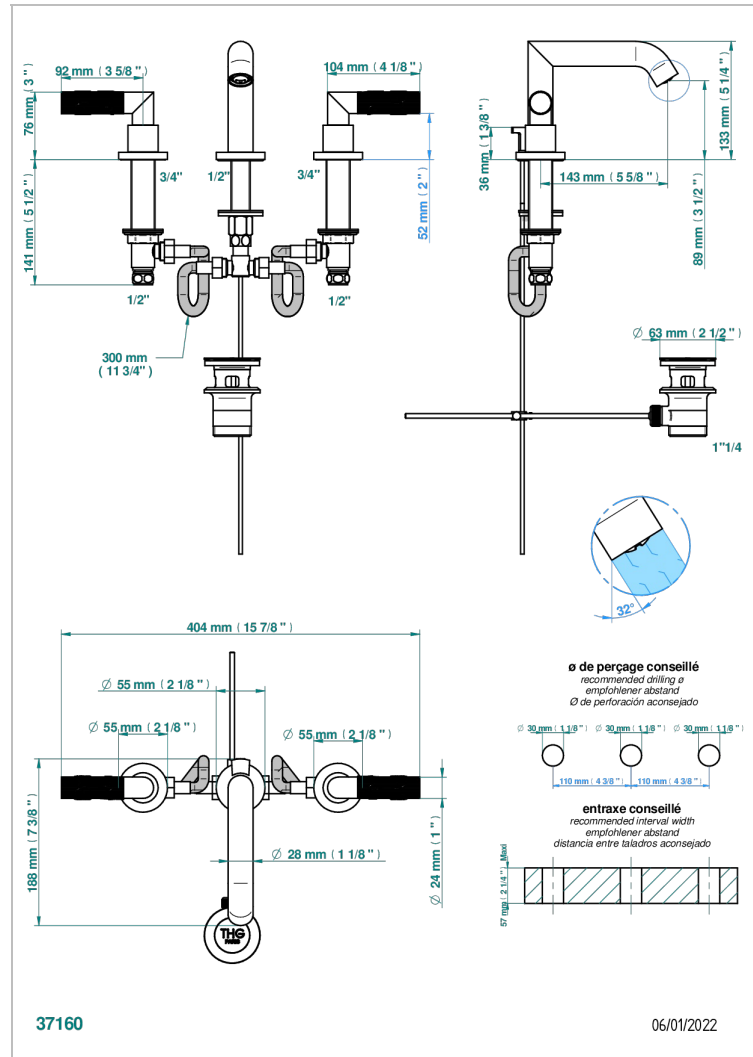

# BAMBOU CRISTAL CLARO

A35-151M

Batería americana de lavabo 1/2"- llaves con cuerpo largo con vaciador

THG<sup>®</sup>  
PARIS

## CARACTERÍSTICAS

- ACS : 18ACCLY393
- NF : NF EN 200 - IA - Chrome
- SVGW-SSIGE : 1901-6813