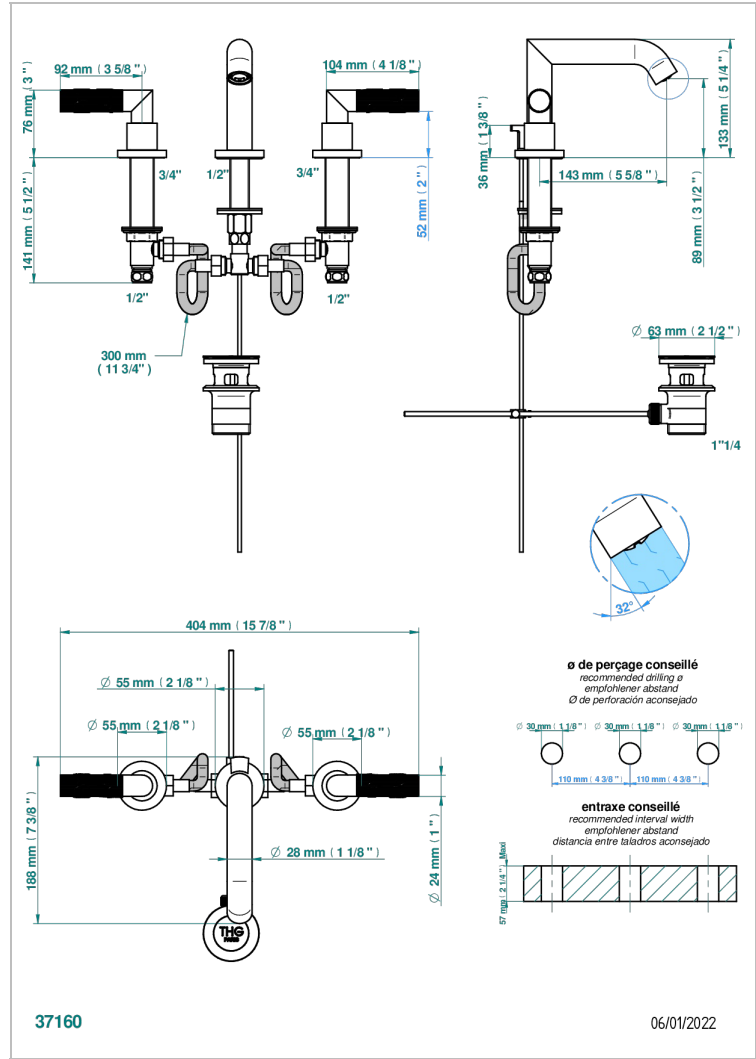

# BAMBOU CLEAR CRYSTAL

A35-151M

3孔台盆龙头，带下水器，大理石紧固件

## 技术特征

- Recommandé : 3 bars (max. 5 bars) - Advised : 43,5 psi (max. 72 psi)
- 15 l/min à 3 bars (4 gpm at 43.5 psi)