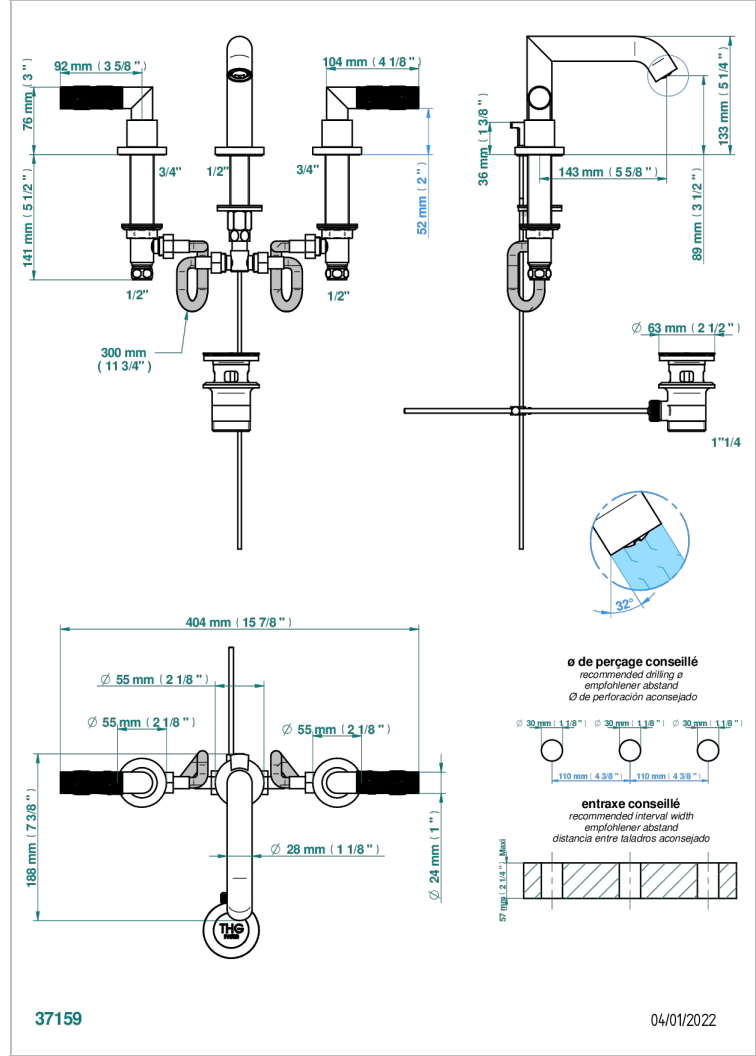

BAMBOU CRISTAL AMBAR

A34-151M

Batería americana de lavabo 1/2"- llaves con cuerpo largo con vaciador

THG[®]
PARIS

CARACTERÍSTICAS

- ACS : 18ACCLY393
- NF : NF EN 200 - IA - Chrome
- SVGW-SSIGE : 1901-6813

ESPECIFICACIONES TÉCNICAS

- Recommandé : 3 bars (max. 5 bars) - Advised : 43,5 psi (max. 72 psi)
- 15 l/min à 3 bars (4 gpm at 43.5 psi)

ESTÁNDAR

ACABADOS DISPONIBLES

Bronce claro - D01
Cerámica negra mate - D30
Cobre viejo mate - H07
Cromo - A02
Cromo / dorado - G02
Cromo mate - C02