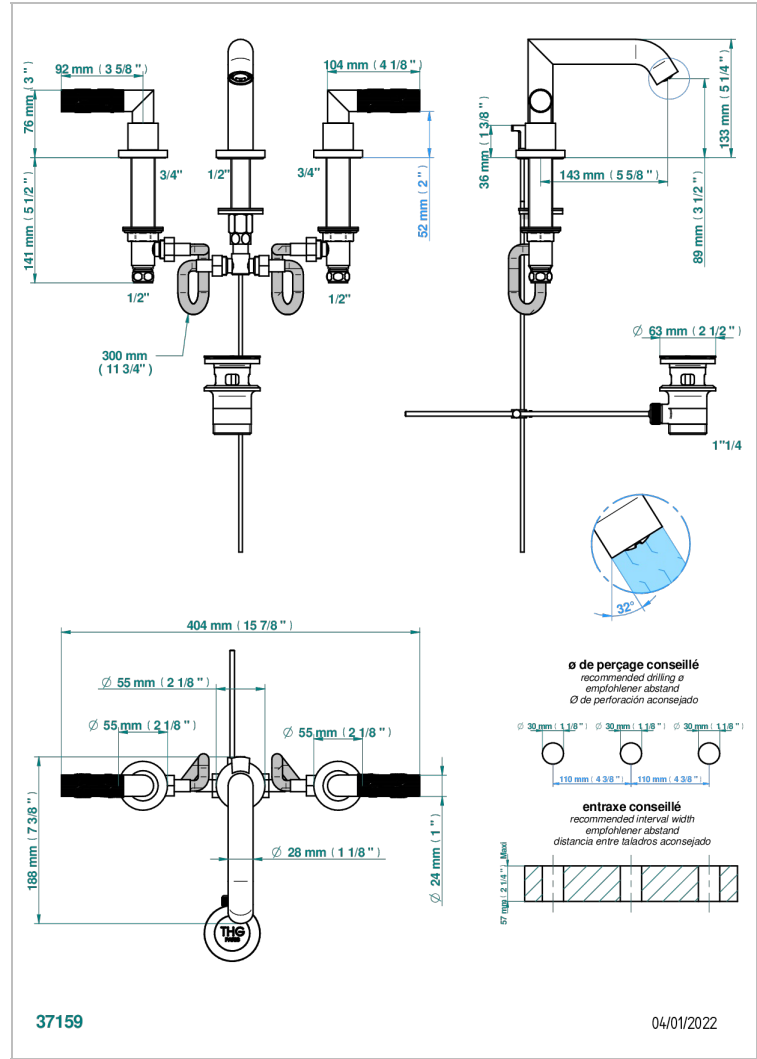

# BAMBOU CRISTAL AMBAR

A34-151M

Batería americana de lavabo 1/2"- llaves con cuerpo largo con vaciador

THG<sup>®</sup>  
PARIS

## CARACTERÍSTICAS

- ACS : 18ACCLY393
- NF : NF EN 200 - IA - Chrome
- SVGW-SSIGE : 1901-6813

## ESPECIFICACIONES TÉCNICAS

- Recommandé : 3 bars (max. 5 bars) - Advised : 43,5 psi (max. 72 psi)
- 15 l/min à 3 bars (4 gpm at 43.5 psi)