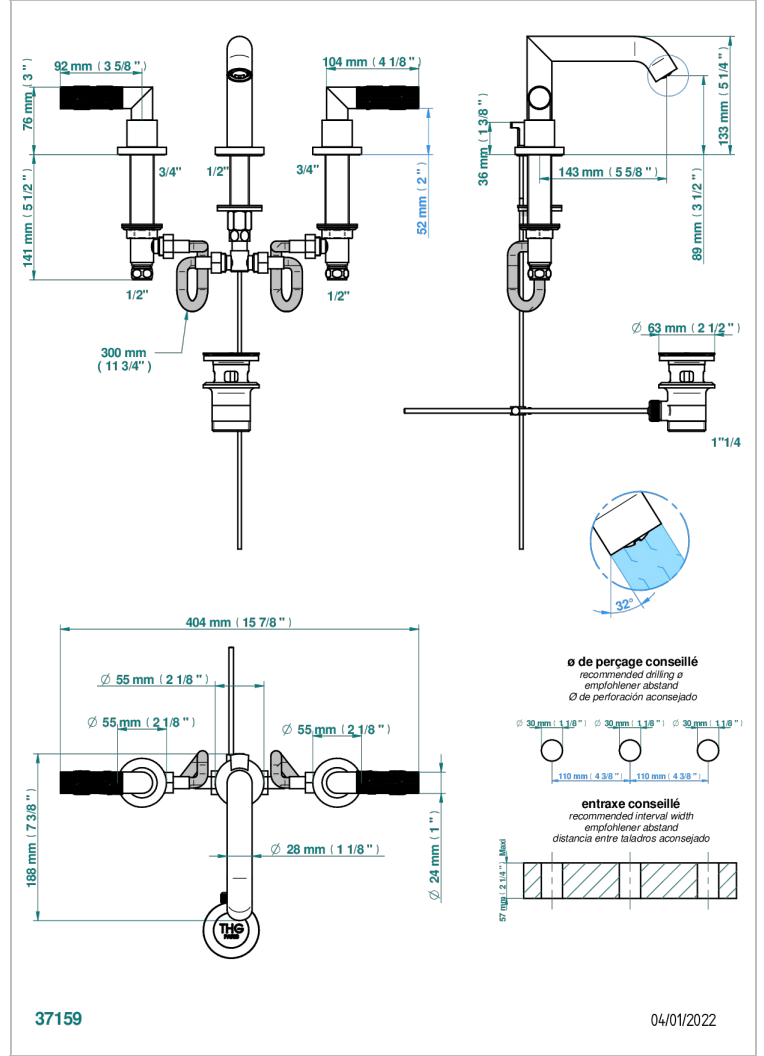

BAMBOU AMBER CRYSTAL

A34-151M

3孔台盆龙头, 带下水器, 大理石紧固件

特色

- ACS : 18ACCLY393
- NF : NF EN 200 - IA - Chrome
- SVGW-SSIGE : 1901-6813

技术特征

- Recommandé : 3 bars (max. 5 bars) - Advised : 43,5 psi (max. 72 psi)
- 15 l/min à 3 bars (4 gpm at 43.5 psi)