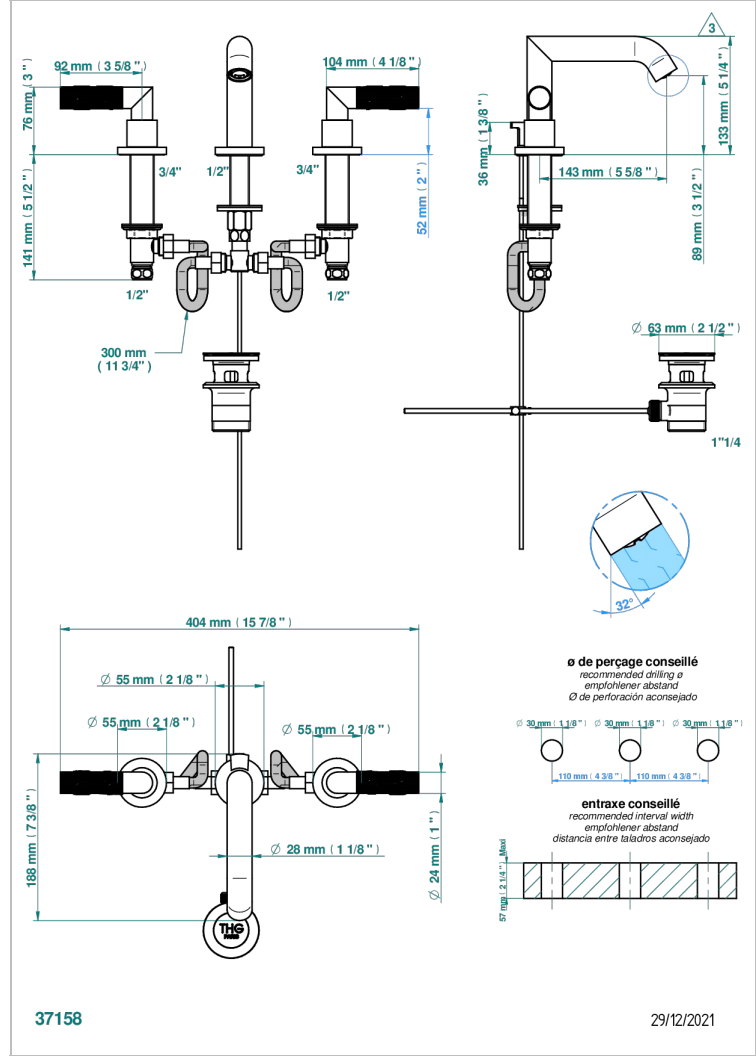

BAMBOU CRISTAL NEGRO

A33-151M

Batería americana de lavabo 1/2"- llaves con cuerpo largo con vaciador

THG[®]
PARIS

CARACTERÍSTICAS

- ACS : 18ACCLY393
- NF : NF EN 200 - IA - Chrome
- SVGW-SSIGE : 1901-6813

ESPECIFICACIONES TÉCNICAS

- Recommandé : 3 bars (max. 5 bars) - Advised : 43,5 psi (max. 72 psi)
- 15 l/min à 3 bars (4 gpm at 43.5 psi)

ESTÁNDAR

ACABADOS DISPONIBLES

Bronce claro - D01
Cerámica negra mate - D30
Cobre viejo mate - H07
Cromo - A02
Cromo / dorado - G02
Cromo mate - C02