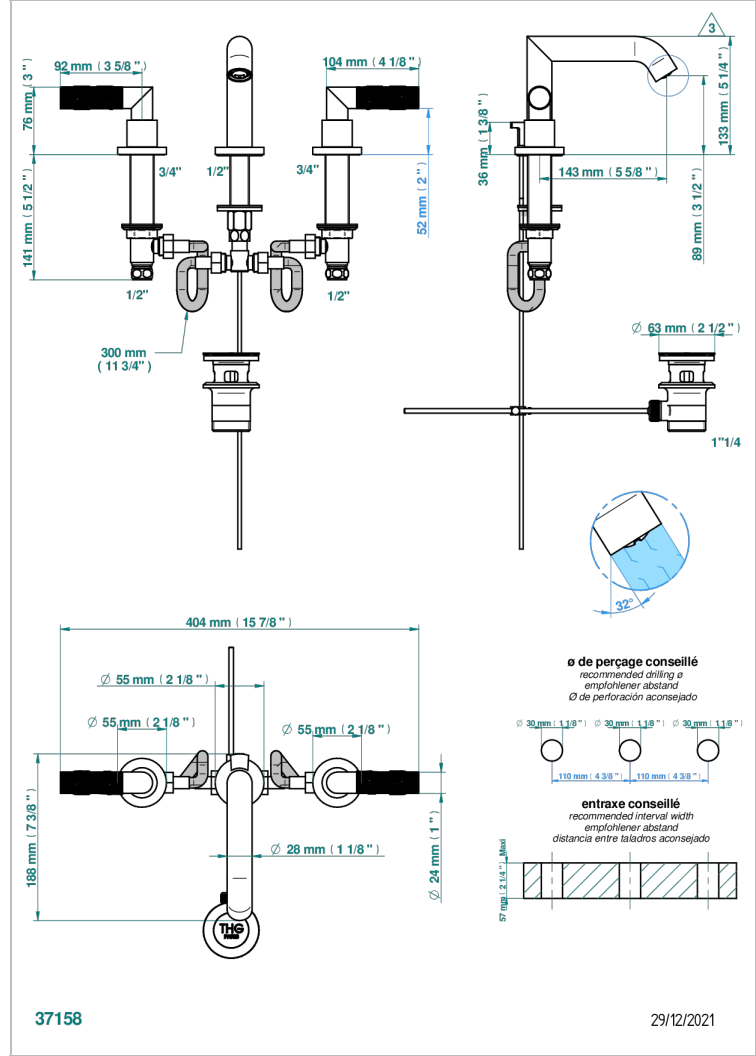

# BAMBOU CRISTAL NEGRO

A33-151M

Batería americana de lavabo 1/2"- llaves con cuerpo largo con vaciador

THG<sup>®</sup>  
PARIS

## CARACTERÍSTICAS

- ACS : 18ACCLY393
- NF : NF EN 200 - IA - Chrome
- SVGW-SSIGE : 1901-6813

## ESPECIFICACIONES TÉCNICAS

- Recommandé : 3 bars (max. 5 bars) - Advised : 43,5 psi (max. 72 psi)
- 15 l/min à 3 bars (4 gpm at 43.5 psi)