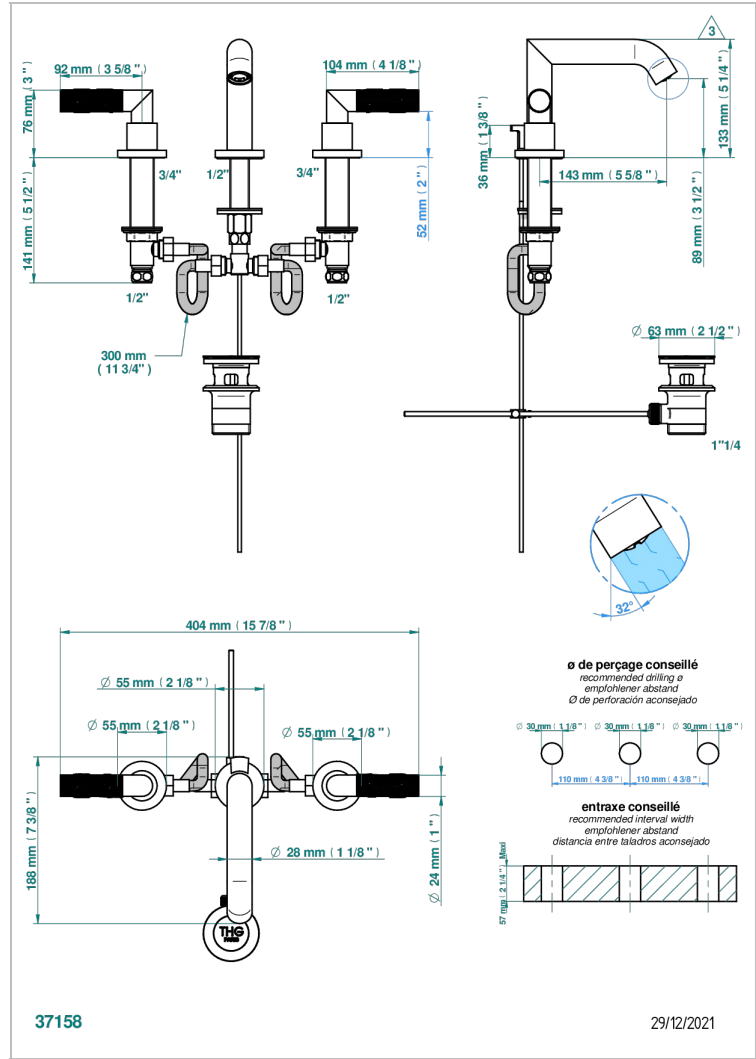

BAMBOU BLACK CRYSTAL

A33-151M

3孔台盆龙头，带下水器，大理石紧固件

特色

- ACS : 18ACCLY393
- NF : NF EN 200 - IA - Chrome
- SVGW-SSIGE : 1901-6813

技术特征

- Recommandé : 3 bars (max. 5 bars) - Advised : 43,5 psi (max. 72 psi)
- 15 l/min à 3 bars (4 gpm at 43.5 psi)