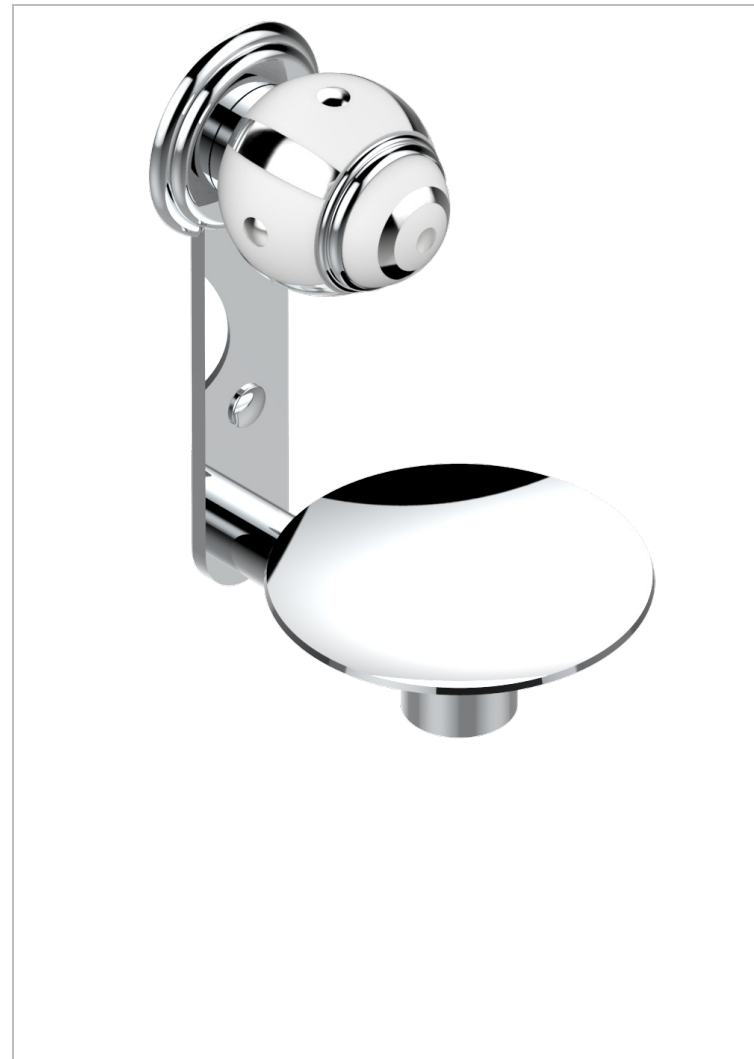

# ITHAQUE DECOR PLATINE

A7B-546

Coupe murale Ø100 mm

THG<sup>®</sup>  
PARIS

## CARACTÉRISTIQUES

- Accessoire en laiton

## FINITIONS DISPONIBLES

Bronze clair - D01  
Chromé - A02  
Chromé / doré - G02  
Chromé mat - C02  
Doré brillant - F01  
Doré mat - F07

Nickel brillant - B01  
Nickel mat - C01  
Noir mat céramique - D30  
Or pâle - F30  
Or pâle mat - F31  
Pvd blush - H62