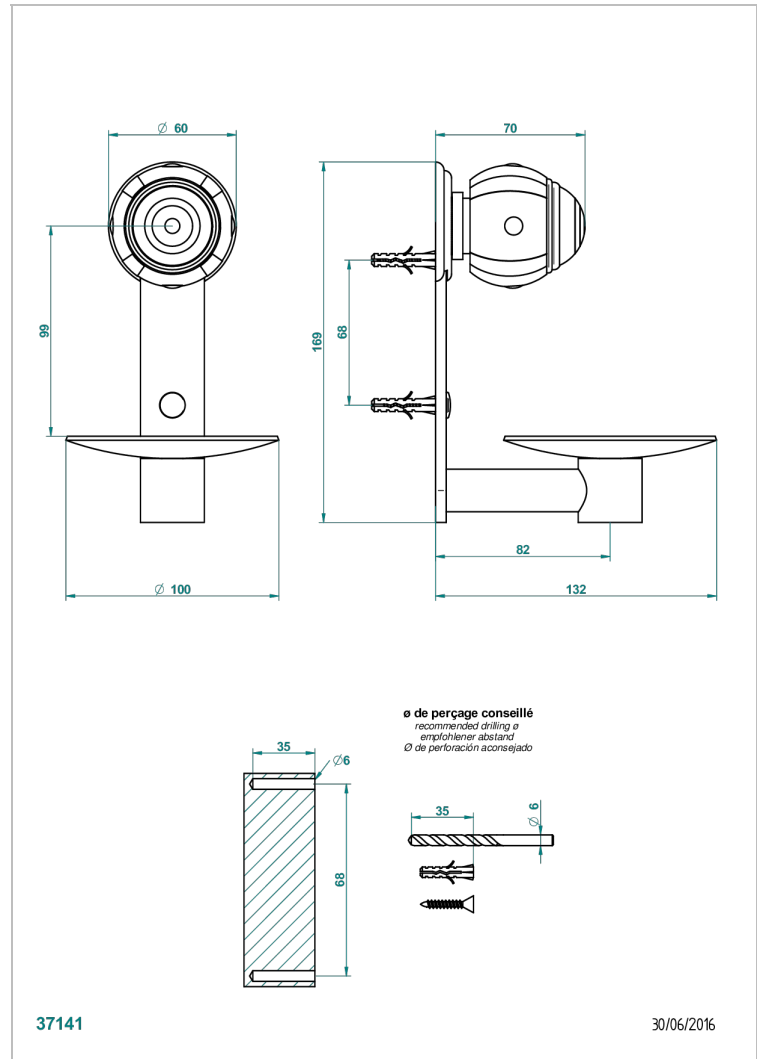

# ITHAQUE DECOR PLATINE

A7B-546

Coupe murale Ø100 mm

THG<sup>®</sup>  
PARIS

## CARACTÉRISTIQUES

- Accessoire en laiton