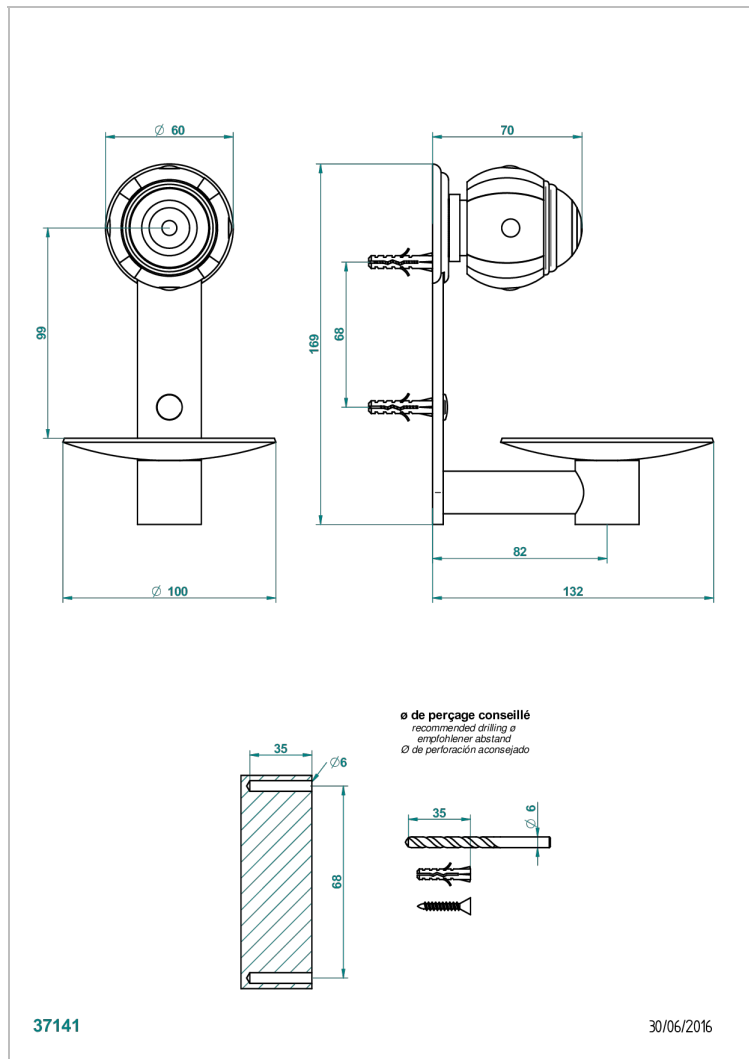

# ITHAQUE DECORACION EN PLATINO

A7B-546

Copa mural de laton Ø 100 mm

THG<sup>®</sup>  
PARIS

## CARACTERÍSTICAS

- Ithaque decoración en platino
- Copa mural de laton Ø 100 mm