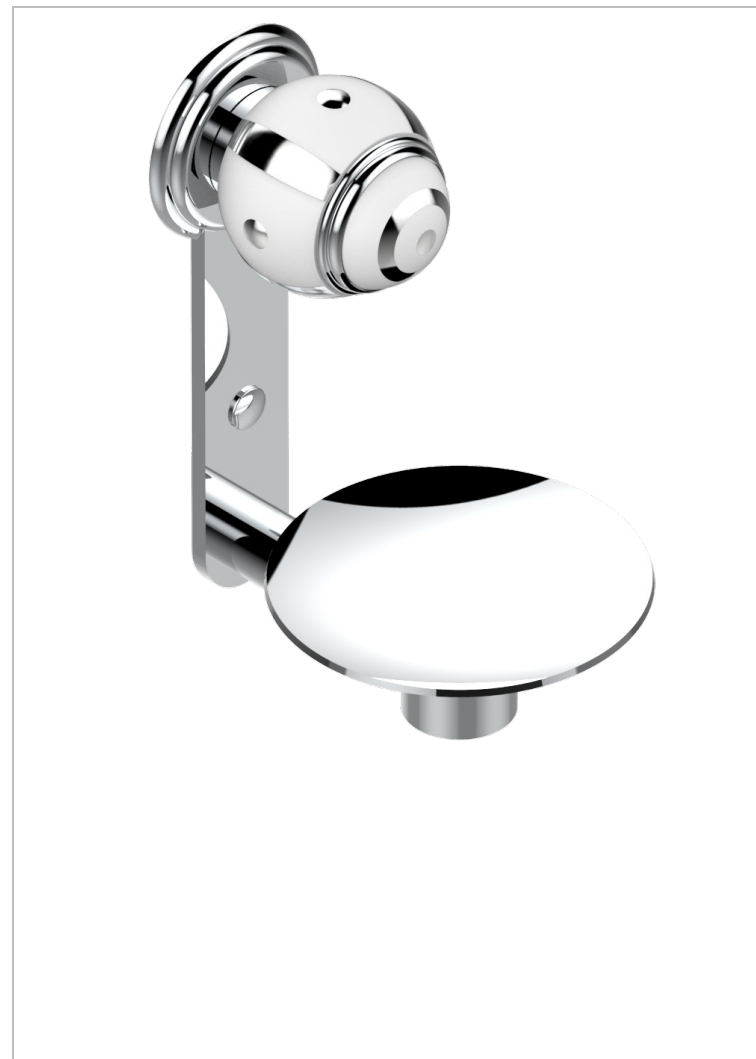

# ITHAQUE DECORACION EN PLATINO

A7B-546

Copa mural de laton Ø 100 mm

THG<sup>®</sup>  
PARIS

## CARACTERÍSTICAS

- Ithaque decoración en platino
- Copa mural de laton Ø 100 mm

## ACABADOS DISPONIBLES

Bronce claro - D01  
Cerámica negra mate - D30  
Cobre viejo mate - H07  
Cromo - A02  
Cromo / dorado - G02  
Cromo mate - C02

Dorado - F01  
Dorado mate - F07  
Dorado pálido - F30  
Dorado pálido mate (sin barniz) - F31  
Níquel - B01  
Níquel mate - C01

Níquel viejo - H28  
Pvd blush - H62  
Pvd blush mate - H60  
Pvd color latón - H49  
Pvd color latón mate - H50  
Pvd color níquel - H55

Pvd color níquel mate - H56  
Pvd color oro - H52  
Pvd color oro mate - H53  
Pvd grafito - H64  
Pvd grafito mate - H65  
Pvd marrón bronce - F33