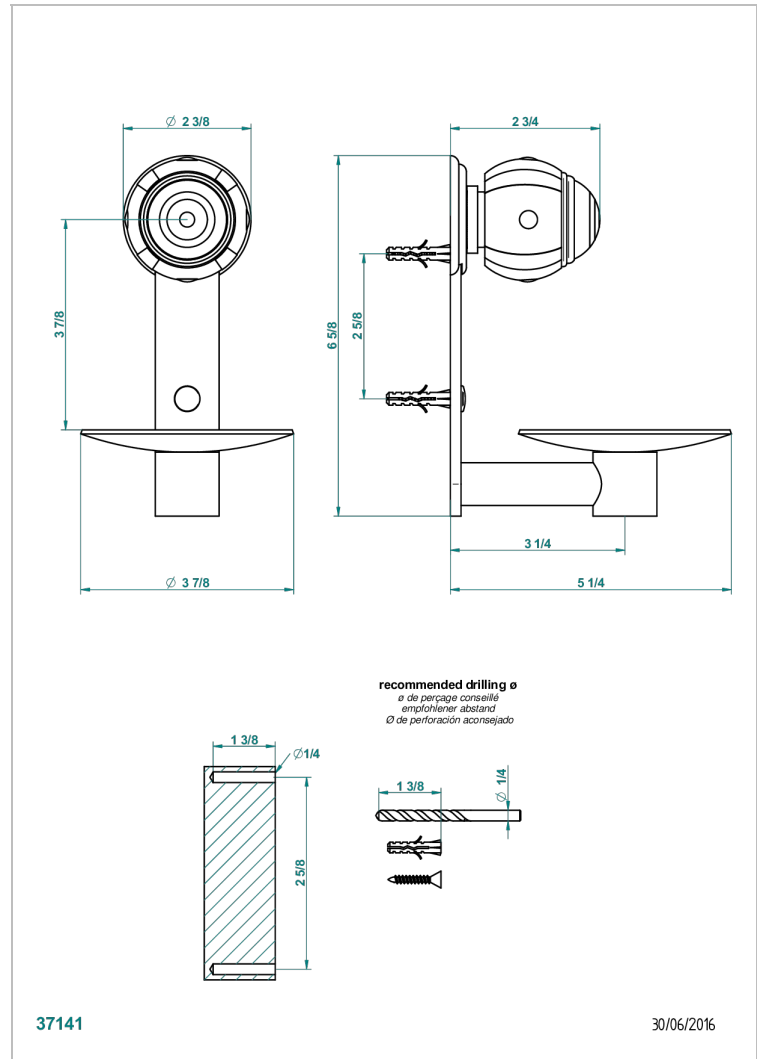

ITHAQUE DECOR PLATINE

A7B-546

Coupe murale Ø100 mm

THG[®]
PARIS

CARACTÉRISTIQUES

- Accessoire en laiton

FINITIONS DISPONIBLES

Bronze clair - D01
Chromé - A02
Chromé / doré - G02
Chromé mat - C02
Doré brillant - F01
Doré mat - F07

Nickel brillant - B01
Nickel mat - C01
Noir mat céramique - D30
Or pâle - F30
Or pâle mat - F31
Pvd blush - H62

Pvd blush mat - H60
Pvd couleur bronze brown - F33
Pvd couleur bronze brown - mat - F34
Pvd couleur doré - H52
Pvd couleur doré mat - H53
Pvd couleur laiton - H49