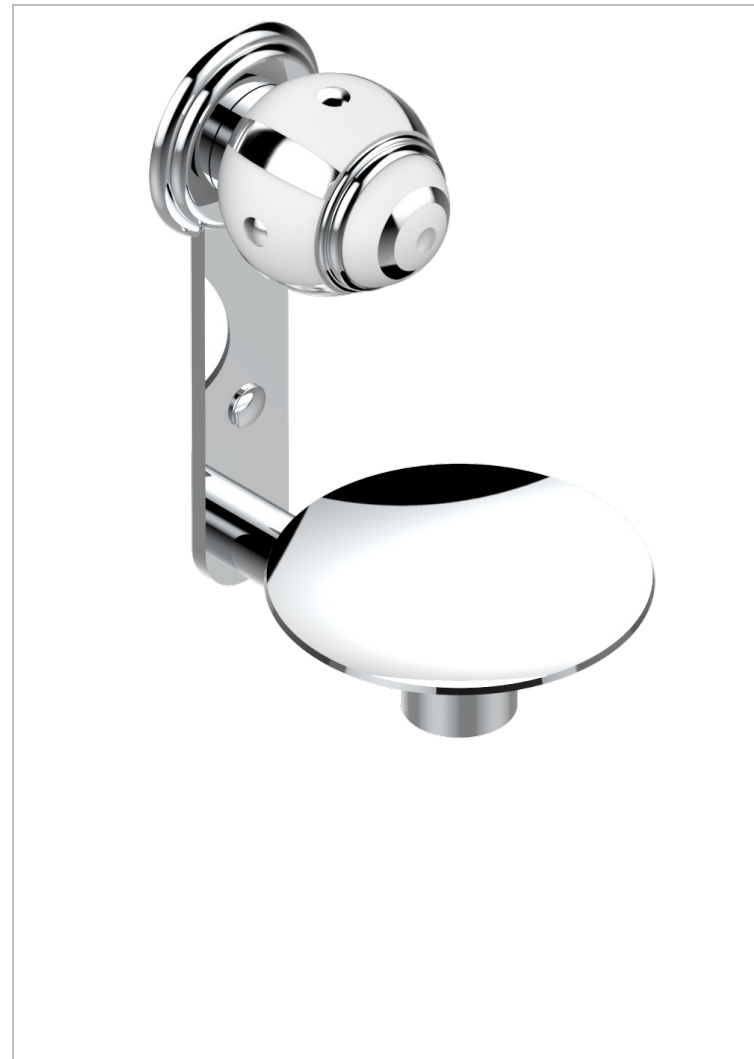

ITHAQUE DECOR PLATINE

A7B-546

Coupe murale Ø100 mm

THG[®]
PARIS

CARACTÉRISTIQUES

- Accessoire en laiton

FINITIONS DISPONIBLES

Bronze clair - D01
Chromé - A02
Chromé / doré - G02
Chromé mat - C02
Doré brillant - F01
Doré mat - F07

Nickel brillant - B01
Nickel mat - C01
Noir mat céramique - D30
Or pâle - F30
Or pâle mat - F31
Pvd blush - H62

Pvd blush mat - H60
Pvd couleur bronze brown - F33
Pvd couleur bronze brown - mat - F34
Pvd couleur doré - H52
Pvd couleur doré mat - H53
Pvd couleur laiton - H49

Pvd couleur laiton mat - H50
Pvd couleur nickel - H55
Pvd couleur nickel mat - H56
Pvd graphite - H64
Pvd graphite mat - H65
Pvd umber - H66

Pvd umber mat - H67
Vieux cuivre rouge mat - H07
Vieux nickel - H28