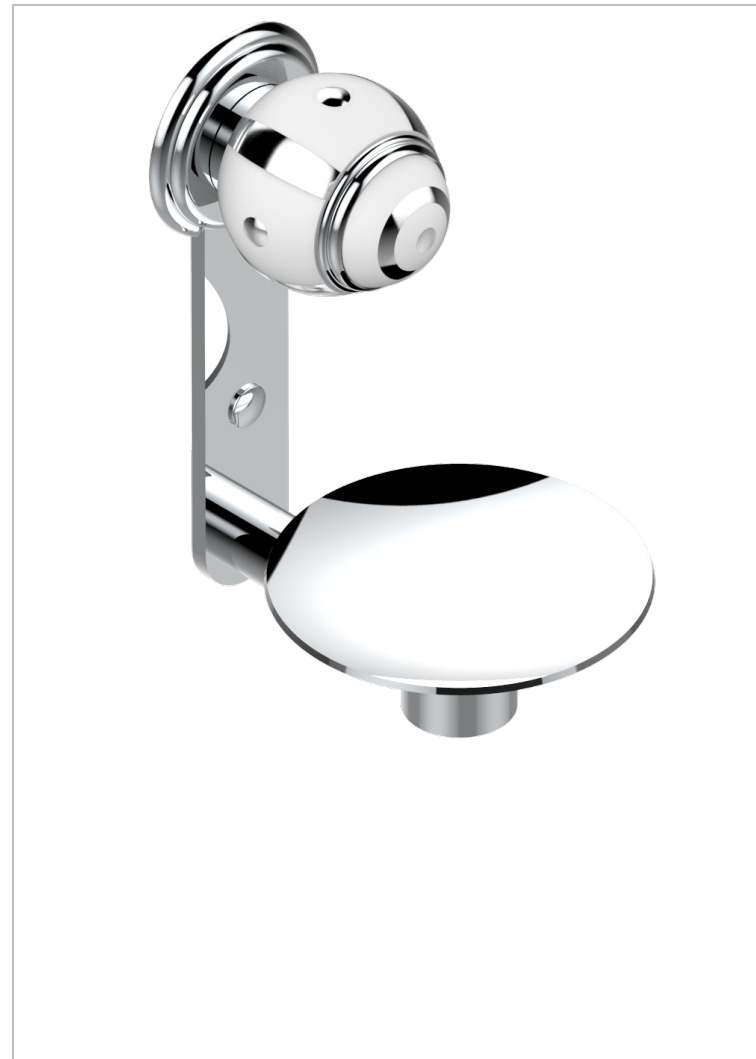

# ITHAQUE DECORACION EN PLATINO

A7B-546

Copa mural de laton Ø 100 mm

THG<sup>®</sup>  
PARIS

## CARACTERÍSTICAS

- Ithaque decoración en platino
- Copa mural de laton Ø 100 mm

## ACABADOS DISPONIBLES

Bronce claro - D01  
Cerámica negra mate - D30  
Cobre viejo mate - H07  
Cromo - A02  
Cromo / dorado - G02  
Cromo mate - C02

Dorado - F01  
Dorado mate - F07  
Dorado pálido - F30  
Dorado pálido mate (sin barniz) - F31  
Niquel - B01  
Niquel mate - C01

Niquel viejo - H28  
Pvd blush - H62  
Pvd blush mate - H60  
Pvd color latón - H49  
Pvd color latón mate - H50  
Pvd color níquel - H55

Pvd color níquel mate - H56  
Pvd color oro - H52  
Pvd color oro mate - H53  
Pvd grafito - H64  
Pvd grafito mate - H65  
Pvd marrón bronce - F33