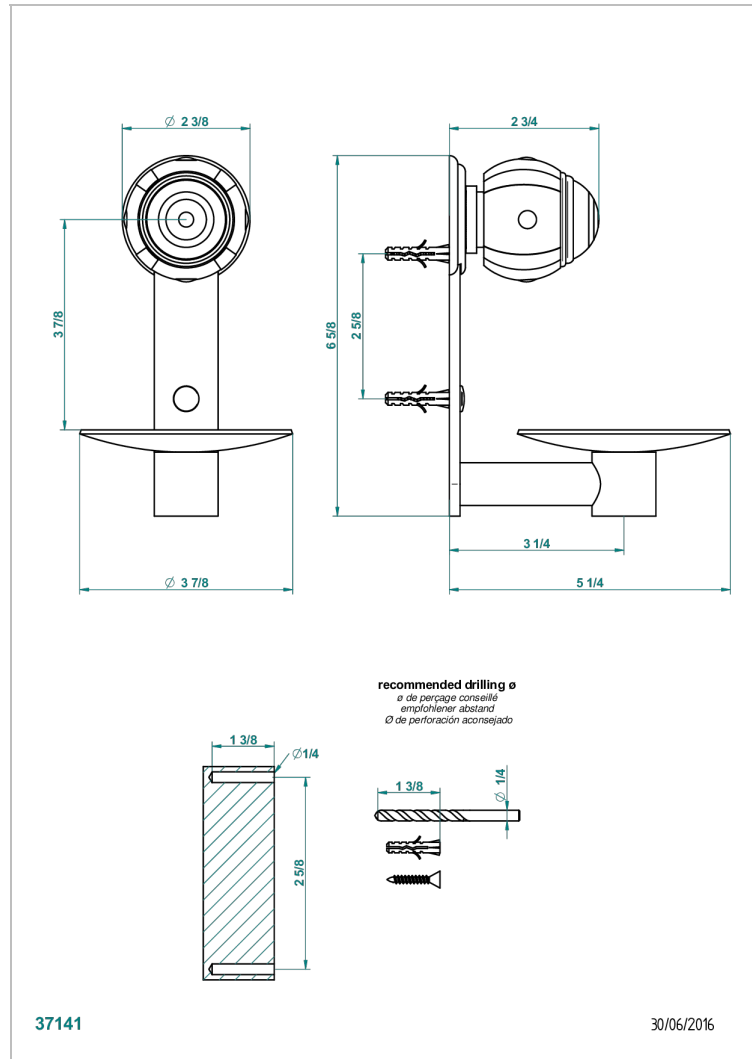

# ITHAQUE DECORACION EN PLATINO

A7B-546

Copa mural de laton Ø 100 mm

THG<sup>®</sup>  
PARIS

## CARACTERÍSTICAS

- Ithaque decoración en platino
- Copa mural de laton Ø 100 mm