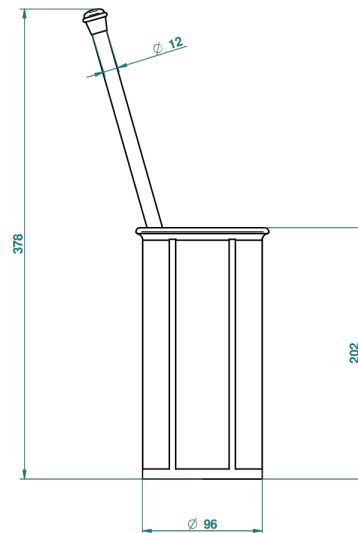

ITHAQUE DECOR PLATINE

A7B-4700B

THG[®]
PARIS

Pot à balai en porcelaine à poser, avec balai sans couvercle

37140

19/11/2013

CARACTÉRISTIQUES

- Ithaque décor Platine
- Pot à balai en porcelaine à poser, avec balai sans couvercle