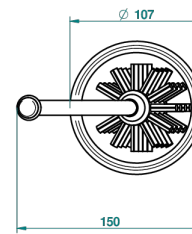

ITHAQUE DECOR PLATINE

A7B-4700B

THG[®]
PARIS

Pot à balai en porcelaine à poser, avec balai sans couvercle

37140

19/11/2013

CARACTÉRISTIQUES

- Ithaque décor Platine
- Pot à balai en porcelaine à poser, avec balai sans couvercle

FINITIONS DISPONIBLES

Bronze clair - D01
Chromé - A02
Chromé / doré - G02
Chromé mat - C02
Doré brillant - F01
Doré mat - F07

Nickel brillant - B01
Nickel mat - C01
Noir mat céramique - D30
Or pâle - F30
Or pâle mat - F31
Pvd blush - H62