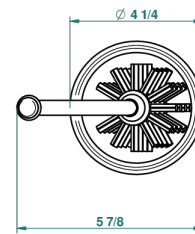

# ITHAQUE DECOR PLATINE

A7B-4700B

THG<sup>®</sup>  
PARIS

Pot à balai en porcelaine à poser, avec balai sans couvercle

37140

19/11/2013