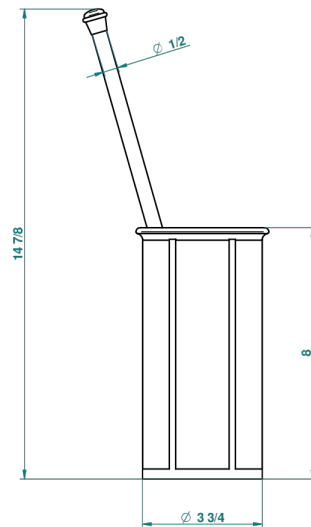

# ITHAQUE DECOR PLATINE

A7B-4700B

THG<sup>®</sup>  
PARIS

Pot à balai en porcelaine à poser, avec balai sans couvercle

37140

19/11/2013

## CARACTÉRISTIQUES

- Ithaque décor Platine
- Pot à balai en porcelaine à poser, avec balai sans couvercle