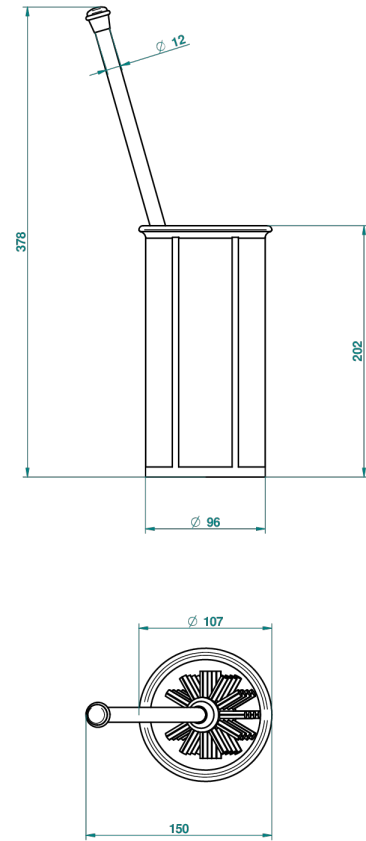

ITHAQUE, DEKOR PLATIN

A7B-4700B

Wc-bürstentopfgarnitur aus porzellan zum stellen, ohne deckel

THG[®]
PARIS

37140

19/11/2013

EIGENSCHAFTEN

- Ithaque, Dekor Platin
- Wc-bürstentopfgarnitur aus porzellan zum stellen, ohne deckel

VERFÜGBARE OBERFLÄCHEN

Altnickel - H28
Blassgold - F30
Blassgold matt unlackiert - F31
Bronze hell - D01
Chrom - A02
Chrom / gold - G02

Chrom matt - C02
Gold - F01
Gold matt - F07
Kupfer altrot matt lackiert - H07
Mattschwarz keramik - D30
Nickel matt - C01