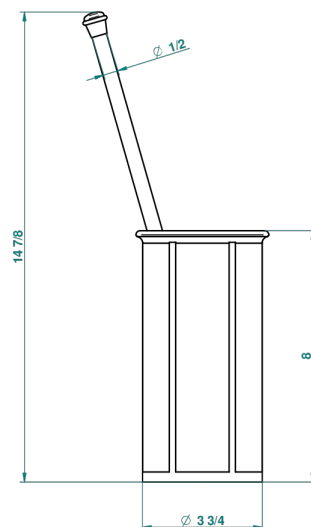

ITHAQUE DECOR PLATINE

A7B-4700B

Pot à balai en porcelaine à poser, avec balai sans couvercle

THG[®]
PARIS

37140

19/11/2013

CARACTÉRISTIQUES

- Ithaque décor Platine
- Pot à balai en porcelaine à poser, avec balai sans couvercle