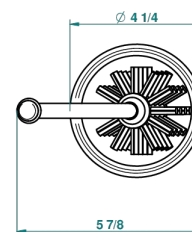

ITHAQUE DECOR PLATINE

A7B-4700B

Pot à balai en porcelaine à poser, avec balai sans couvercle

THG[®]
PARIS

37140

19/11/2013

CARACTÉRISTIQUES

- Ithaque décor Platine
- Pot à balai en porcelaine à poser, avec balai sans couvercle

FINITIONS DISPONIBLES

Bronze clair - D01
Chromé - A02
Chromé / doré - G02
Chromé mat - C02
Doré brillant - F01
Doré mat - F07

Nickel brillant - B01
Nickel mat - C01
Noir mat céramique - D30
Or pâle - F30
Or pâle mat - F31
Pvd blush - H62