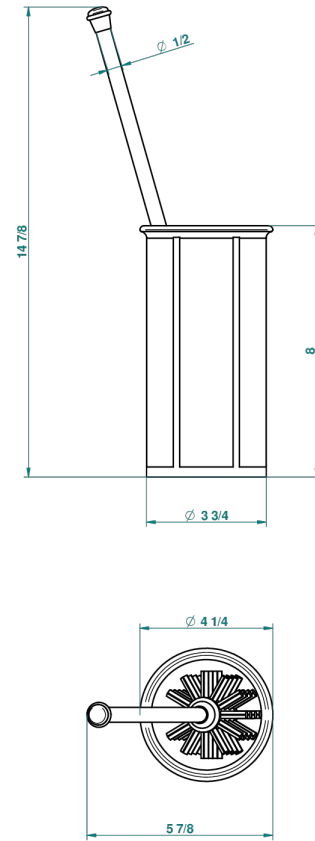

# ITHAQUE, DEKOR PLATIN

A7B-4700B

Wc-bürstentopfgarnitur aus porzellan zum stellen, ohne deckel

THG<sup>®</sup>  
PARIS

37140

19/11/2013

## EIGENSCHAFTEN

- Ithaque, Dekor Platin
- Wc-bürstentopfgarnitur aus porzellan zum stellen, ohne deckel

## VERFÜGBARE OBERFLÄCHEN

Altnickel - H28  
Blassgold - F30  
Blassgold matt unlackiert - F31  
Bronze hell - D01  
Chrom - A02  
Chrom / gold - G02

Chrom matt - C02  
Gold - F01  
Gold matt - F07  
Kupfer altrot matt lackiert - H07  
Mattschwarz keramik - D30  
Nickel matt - C01