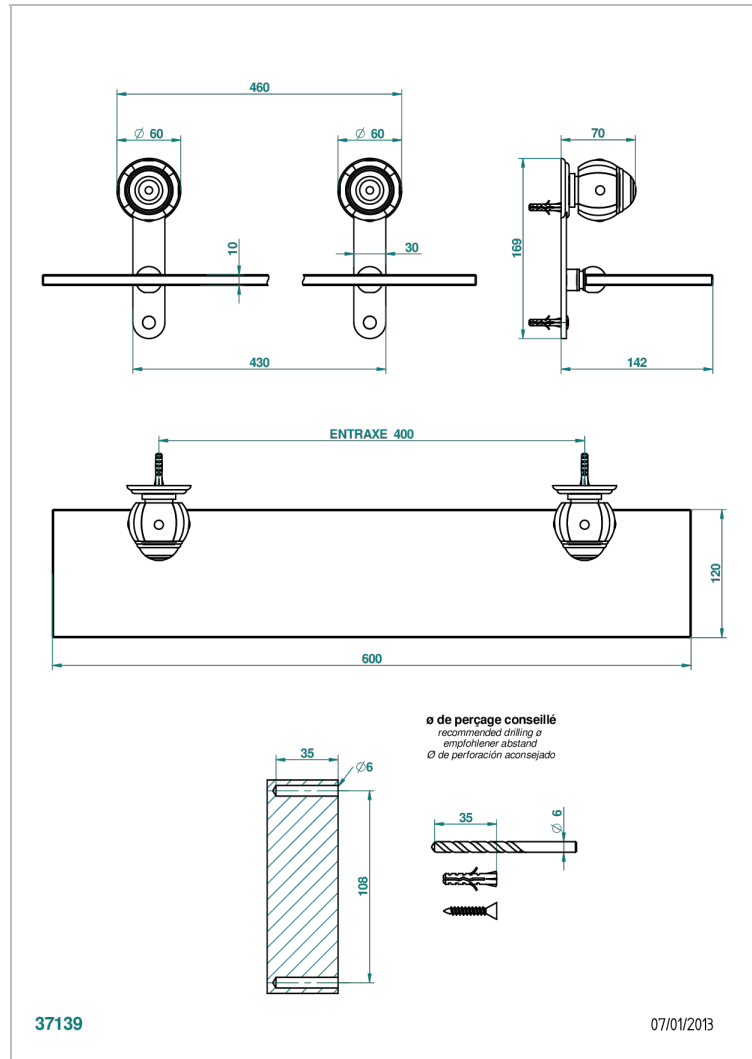

ITHAQUE DECORACION EN PLATINO

A7B-564

Repisa con soportes

THG[®]
PARIS

CARACTERÍSTICAS

- Ithaque decoración en platino
- Repisa con soportes

ACABADOS DISPONIBLES

Bronce claro - D01
Cerámica negra mate - D30
Cobre viejo mate - H07
Cromo - A02
Cromo / dorado - G02
Cromo mate - C02