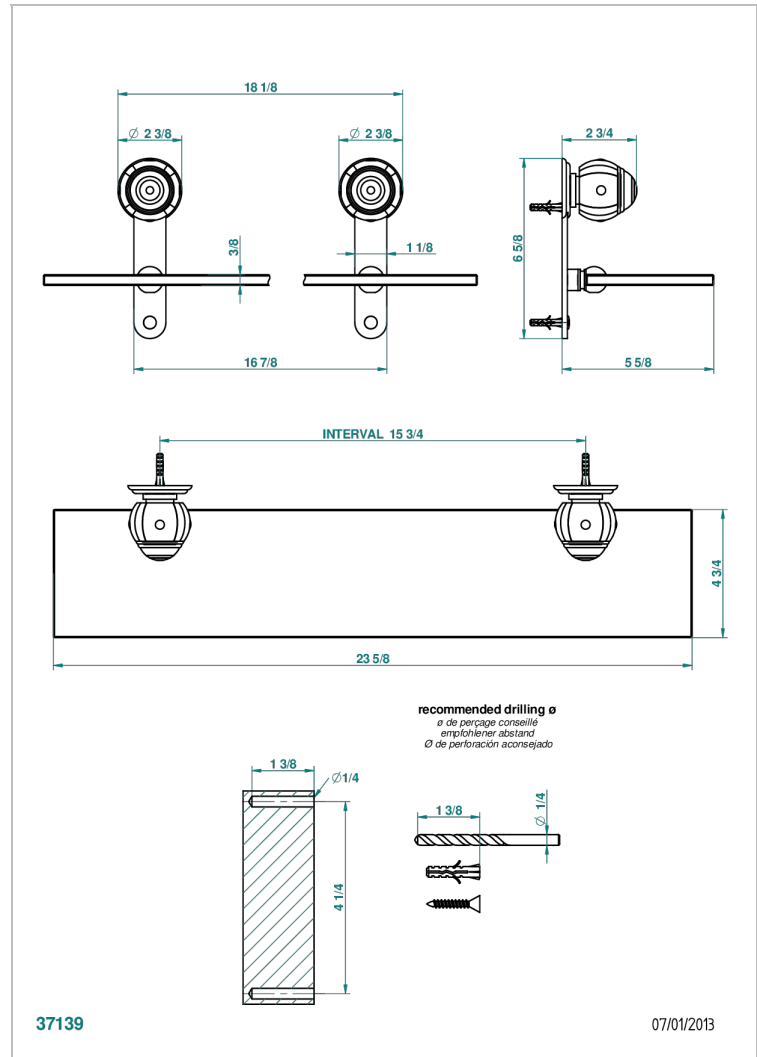

# ITHAQUE DECORACION EN PLATINO

A7B-564

Repisa con soportes

THG<sup>®</sup>  
PARIS