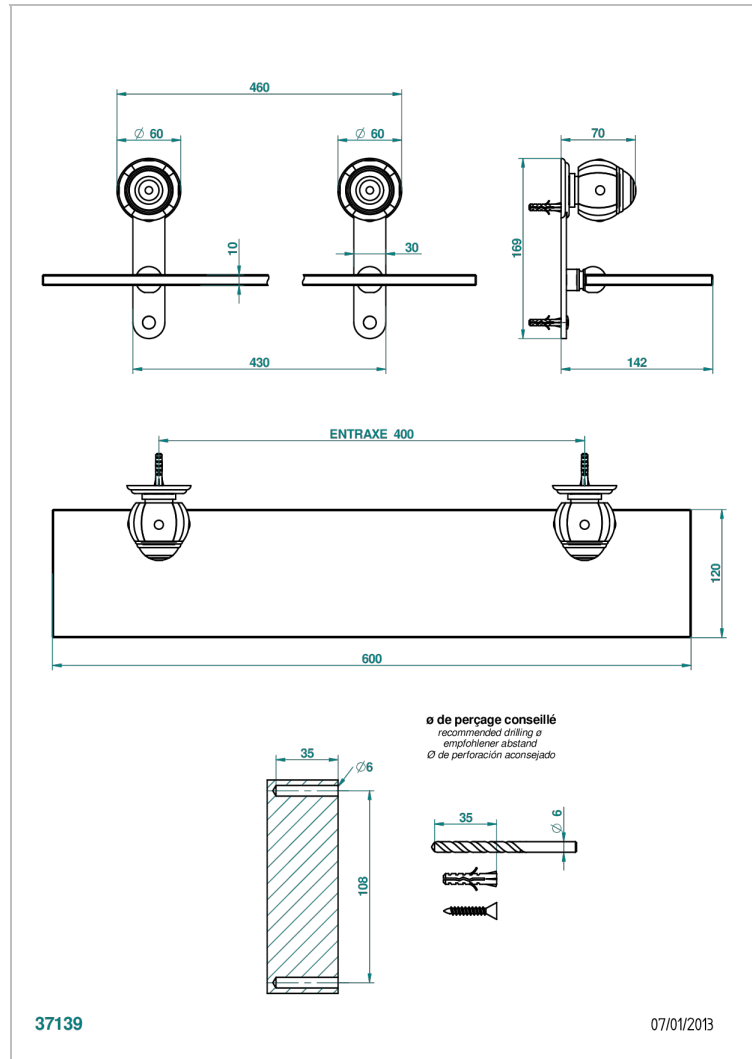

ITHAQUE DECORACION EN PLATINO

A7B-564

Repisa con soportes

THG[®]
PARIS

37139

07/01/2013

CARACTERÍSTICAS

- Ithaque decoración en platino
- Repisa con soportes