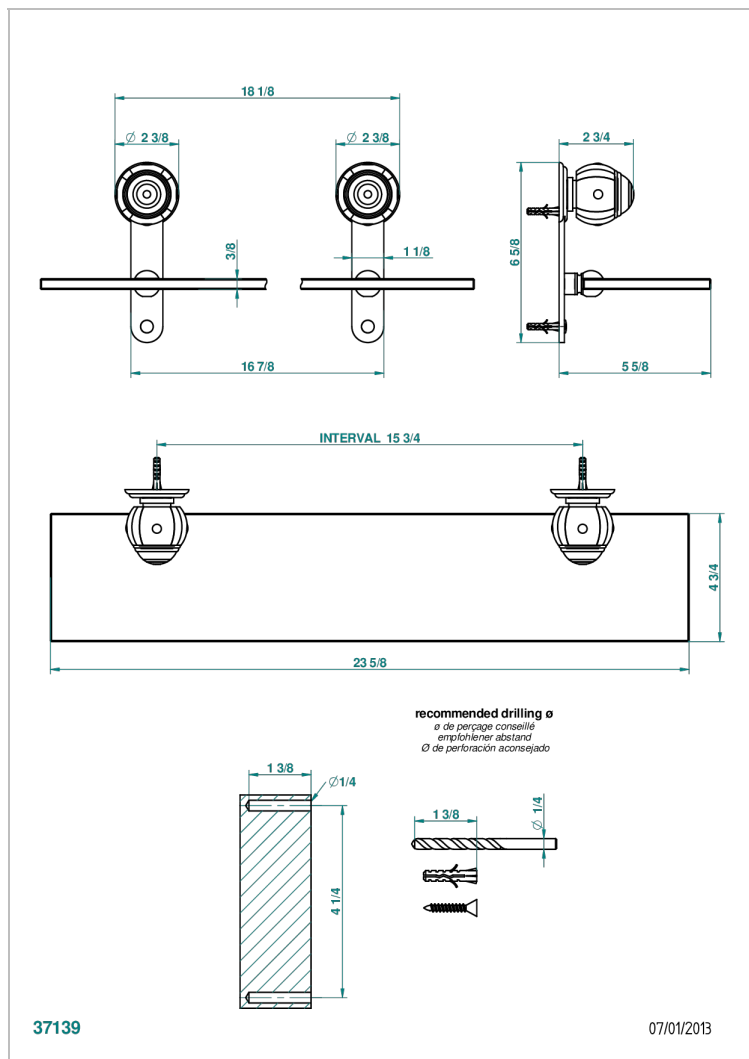

ITHAQUE DECORACION EN PLATINO

A7B-564

Repisa con soportes

CARACTERÍSTICAS

- Ithaque decoración en platino
- Repisa con soportes

ACABADOS DISPONIBLES

Bronce claro - D01
Cerámica negra mate - D30
Cobre viejo mate - H07
Cromo - A02
Cromo / dorado - G02
Cromo mate - C02