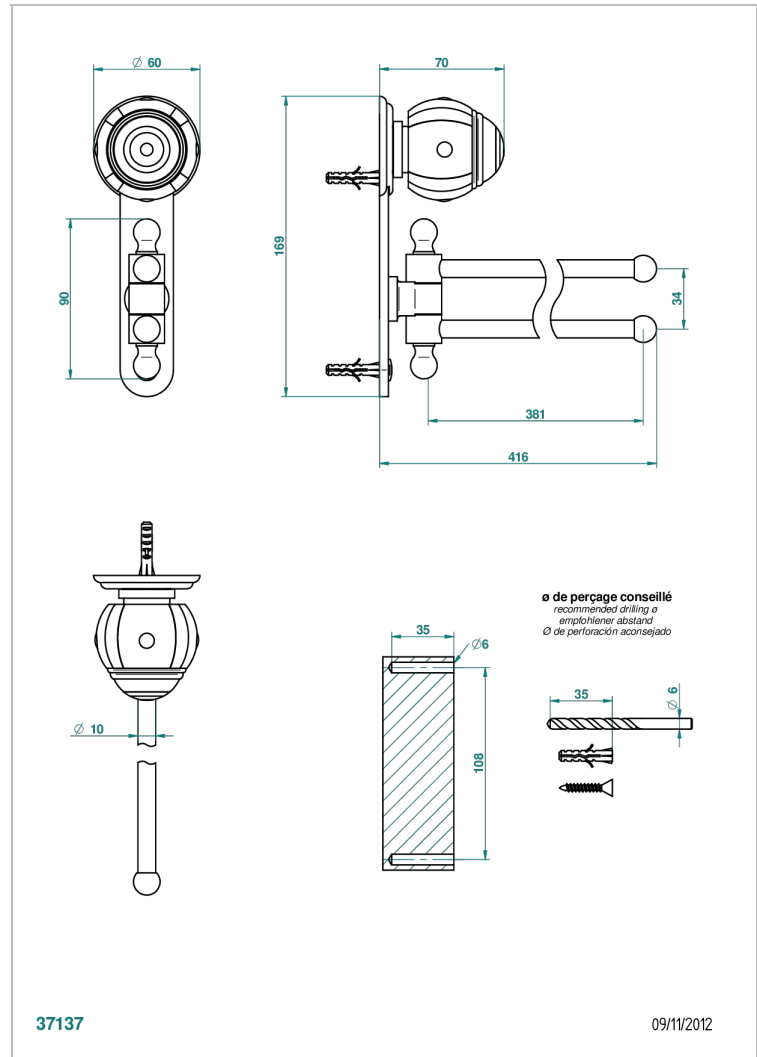

ITHAQUE DECOR PLATINE

A7B-522

Porte-serviettes 2 barres mobiles Ø16 mm long. 400 mm

THG[®]
PARIS

CARACTÉRISTIQUES

- Accessoire en laiton

FINITIONS DISPONIBLES

Bronze clair - D01
Chromé - A02
Chromé / doré - G02
Chromé mat - C02
Doré brillant - F01
Doré mat - F07

Nickel brillant - B01
Nickel mat - C01
Noir mat céramique - D30
Or pâle - F30
Or pâle mat - F31
Pvd blush - H62

Pvd blush mat - H60
Pvd couleur bronze brown - F33
Pvd couleur bronze brown - mat - F34
Pvd couleur doré - H52
Pvd couleur doré mat - H53
Pvd couleur laiton - H49