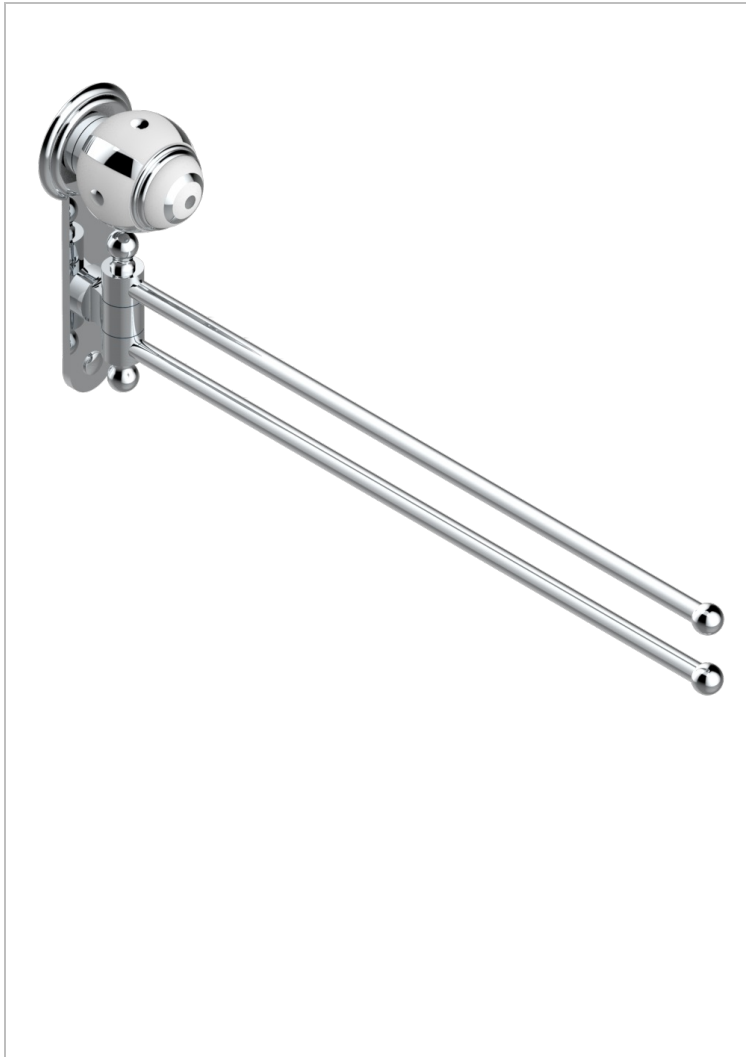

ITHAQUE DECOR PLATINE

A7B-522

Porte-serviettes 2 barres mobiles Ø16 mm long. 400 mm

THG[®]
PARIS

CARACTÉRISTIQUES

- Accessoire en laiton

FINITIONS DISPONIBLES

Bronze clair - D01
Chromé - A02
Chromé / doré - G02
Chromé mat - C02
Doré brillant - F01
Doré mat - F07

Nickel brillant - B01
Nickel mat - C01
Noir mat céramique - D30
Or pâle - F30
Or pâle mat - F31
Pvd blush - H62

Pvd blush mat - H60
Pvd couleur bronze brown - F33
Pvd couleur bronze brown - mat - F34
Pvd couleur doré - H52
Pvd couleur doré mat - H53
Pvd couleur laiton - H49

Pvd couleur laiton mat - H50
Pvd couleur nickel - H55
Pvd couleur nickel mat - H56
Pvd graphite - H64
Pvd graphite mat - H65
Pvd umber - H66

Pvd umber mat - H67
Vieux cuivre rouge mat - H07
Vieux nickel - H28