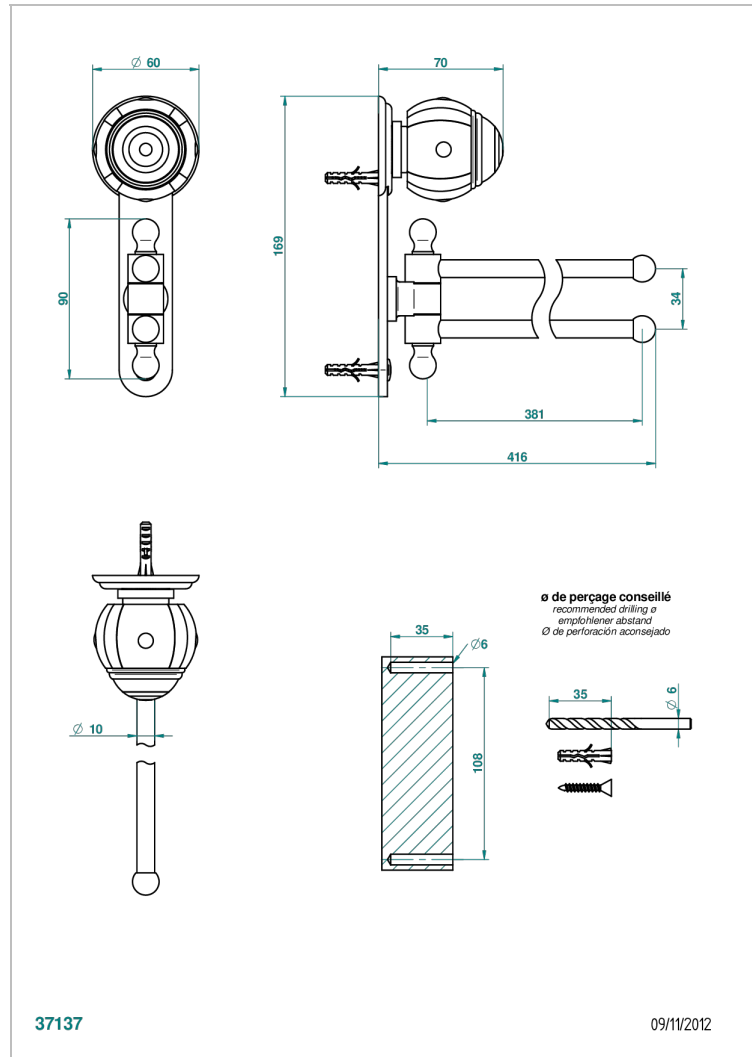

ITHAQUE DECORACION EN PLATINO

A7B-522

Toallero doble con barra movil lg 400 mm

THG[®]
PARIS

CARACTERÍSTICAS

- Ithaque decoración en platino
- Toallero doble con barra movil lg 400 mm

ACABADOS DISPONIBLES

Bronce claro - D01
Cerámica negra mate - D30
Cobre viejo mate - H07
Cromo - A02
Cromo / dorado - G02
Cromo mate - C02