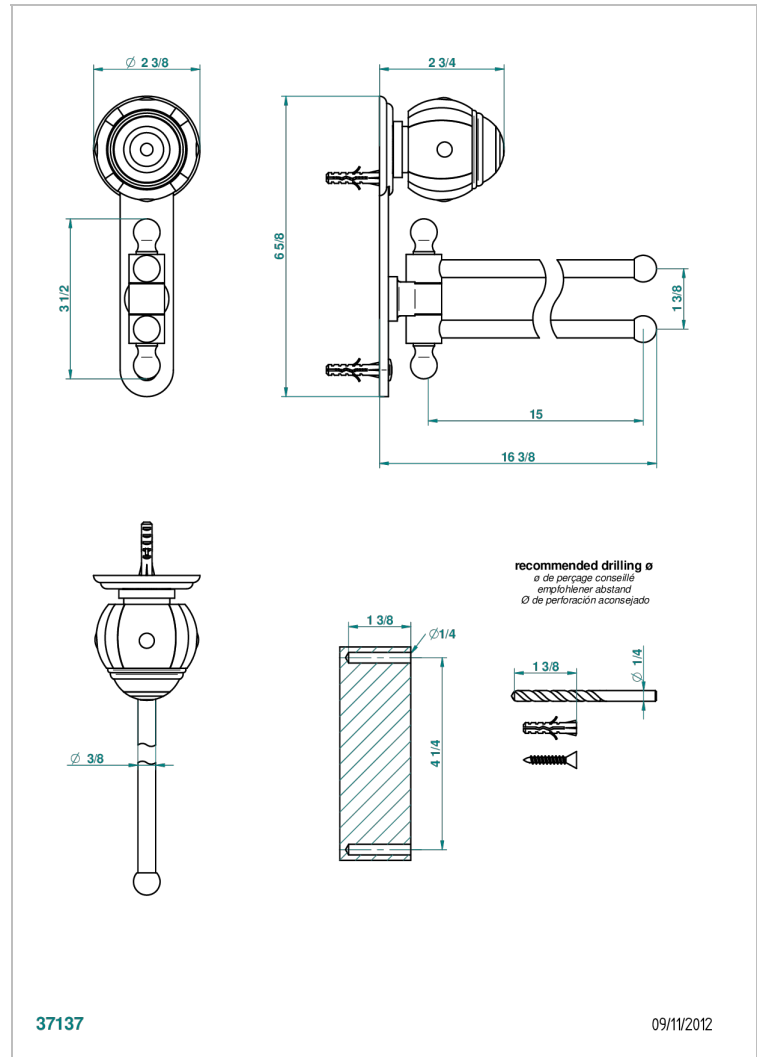

# ITHAQUE DECOR PLATINE

A7B-522

Porte-serviettes 2 barres mobiles Ø16 mm long. 400 mm

THG  
PARIS

## CARACTÉRISTIQUES

- Accessoire en laiton