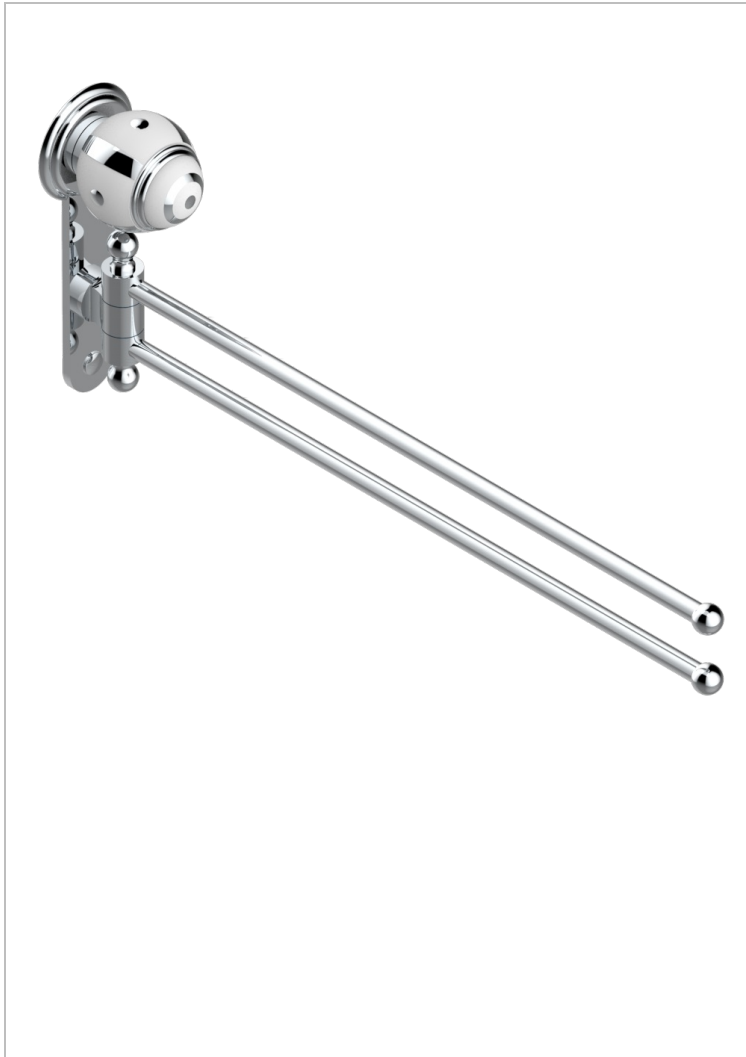

# ITHAQUE DECOR PLATINE

A7B-522

Porte-serviettes 2 barres mobiles Ø16 mm long. 400 mm

THG  
PARIS

## CARACTÉRISTIQUES

- Accessoire en laiton

## FINITIONS DISPONIBLES

Bronze clair - D01  
Chromé - A02  
Chromé / doré - G02  
Chromé mat - C02  
Doré brillant - F01  
Doré mat - F07

Nickel brillant - B01  
Nickel mat - C01  
Noir mat céramique - D30  
Or pâle - F30  
Or pâle mat - F31  
Pvd blush - H62