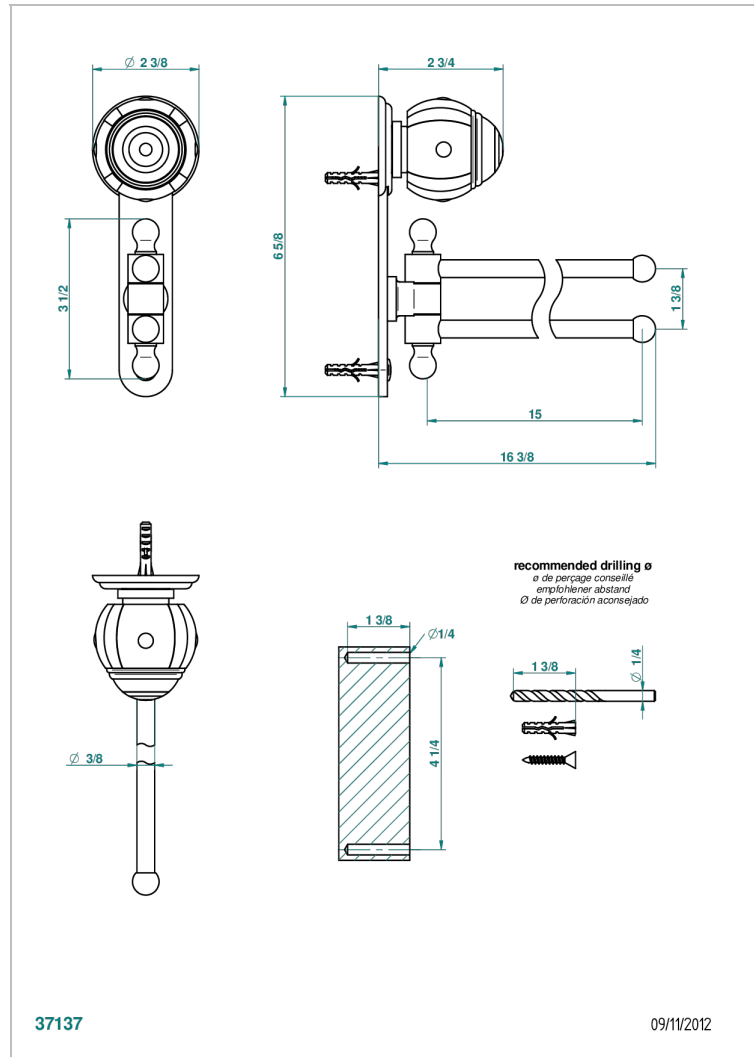

ITHAQUE DECORACION EN PLATINO

A7B-522

Toallero doble con barra movil lg 400 mm

THG[®]
PARIS

CARACTERÍSTICAS

- Ithaque decoración en platino
- Toallero doble con barra movil lg 400 mm

ACABADOS DISPONIBLES

Bronce claro - D01
Cerámica negra mate - D30
Cobre viejo mate - H07
Cromo - A02
Cromo / dorado - G02
Cromo mate - C02