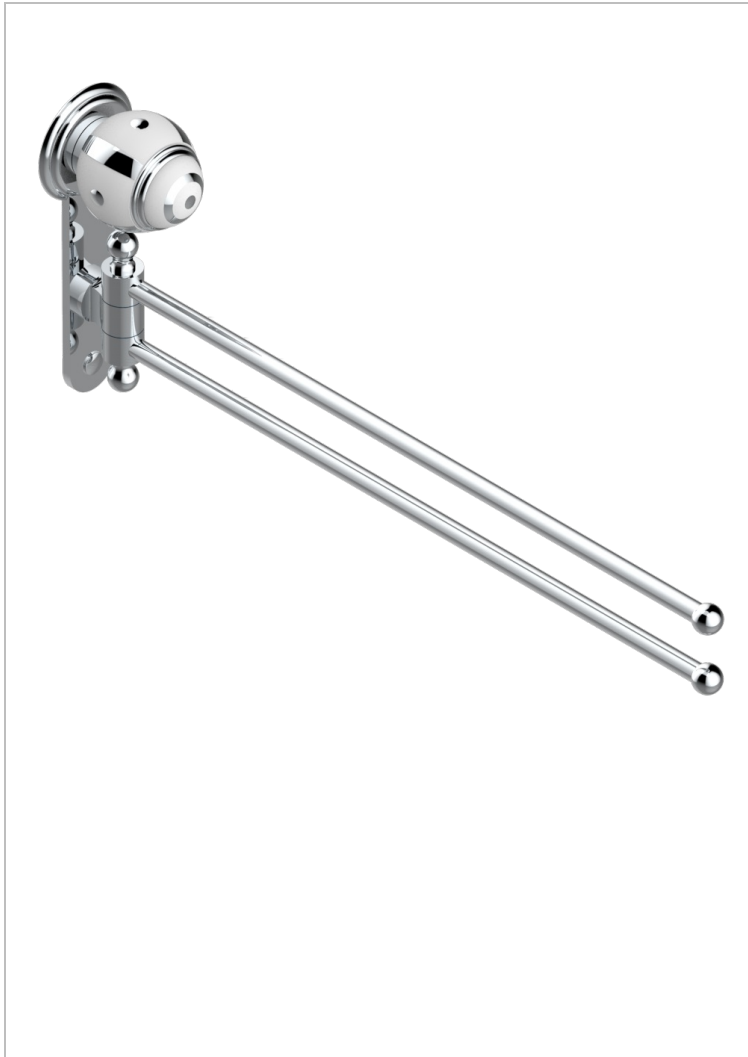

ITHAQUE DECORACION EN PLATINO

A7B-522

Toallero doble con barra movil lg 400 mm

THG[®]
PARIS

CARACTERÍSTICAS

- Ithaque decoración en platino
- Toallero doble con barra movil lg 400 mm

ACABADOS DISPONIBLES

Bronce claro - D01
Cerámica negra mate - D30
Cobre viejo mate - H07
Cromo - A02
Cromo / dorado - G02
Cromo mate - C02

Dorado - F01
Dorado mate - F07
Dorado pálido - F30
Dorado pálido mate (sin barniz) - F31
Níquel - B01
Níquel mate - C01

Níquel viejo - H28
Pvd blush - H62
Pvd blush mate - H60
Pvd color latón - H49
Pvd color latón mate - H50
Pvd color níquel - H55