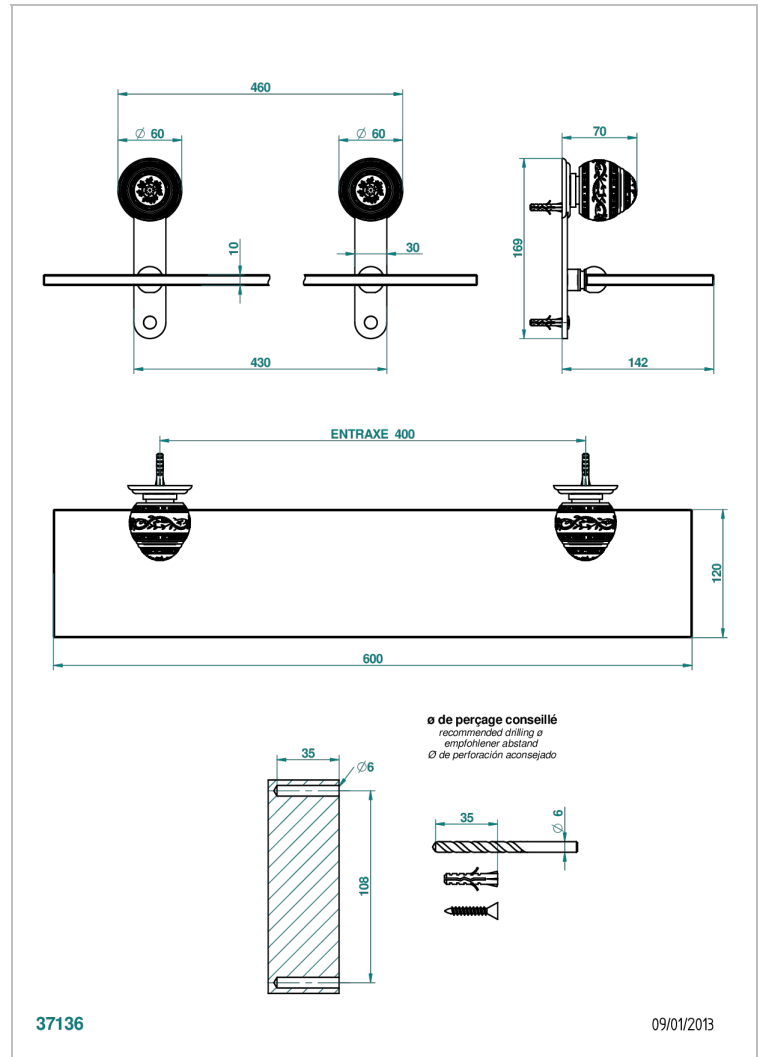

# MARQUISE BLANC DECOR PLATINE

A7G-564

Tablette avec supports

THG<sup>®</sup>  
PARIS

## CARACTÉRISTIQUES

- Crochet en laiton
- Verre Securit extra-clair 10 mm