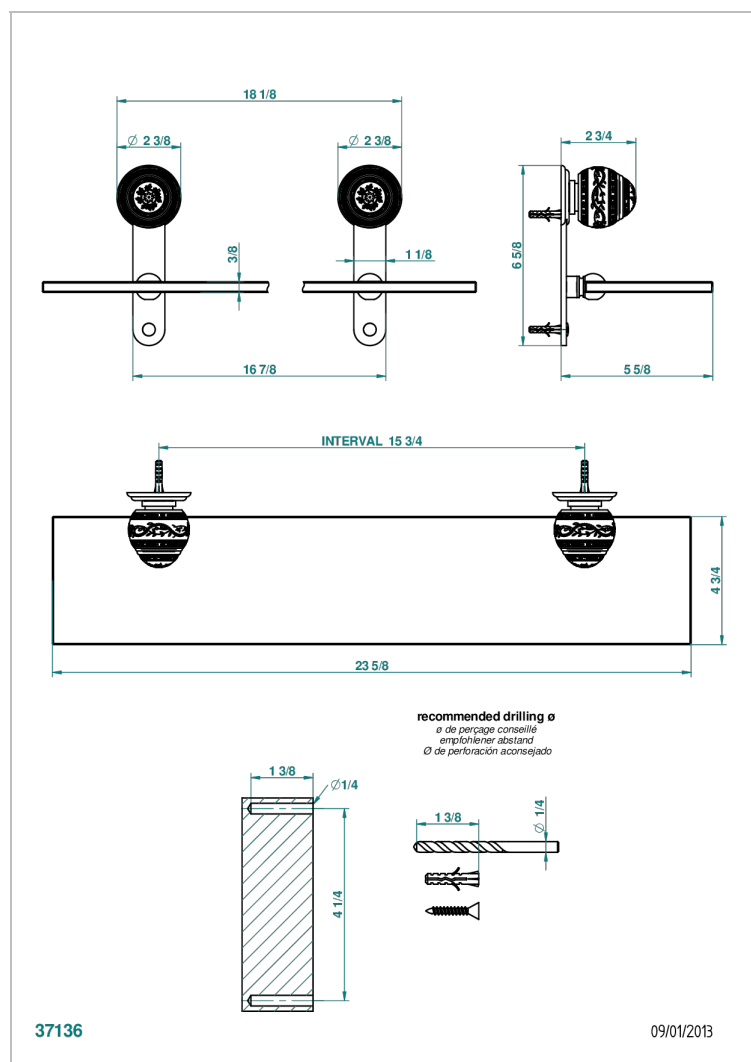

MARQUISE BLANC DECOR PLATINE

THG[®]
PARIS

A7G-564

Tablette avec supports

CARACTÉRISTIQUES

- Crochet en laiton
- Verre Securit extra-clair 10 mm

FINITIONS DISPONIBLES

Bronze clair - D01
Chromé - A02
Chromé / doré - G02
Chromé mat - C02
Doré brillant - F01
Doré mat - F07

Nickel brillant - B01
Nickel mat - C01
Noir mat céramique - D30
Or pâle - F30
Or pâle mat - F31
Pvd blush - H62

Pvd blush mat - H60
Pvd couleur bronze brown - F33
Pvd couleur bronze brown - mat - F34
Pvd couleur doré - H52
Pvd couleur doré mat - H53
Pvd couleur laiton - H49