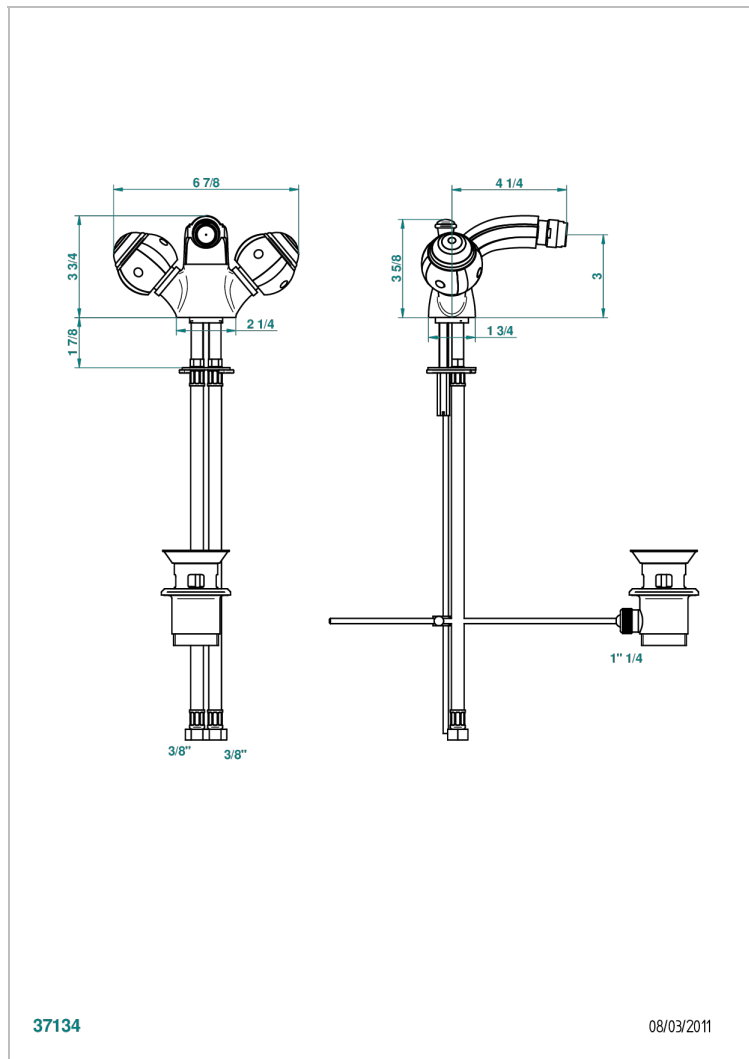

# ITHAQUE PLATINUM DECOR

A7B-3202

THG<sup>®</sup>  
PARIS

1-hole bidet mixer with swivel jet handshower with waste

## CHARACTERISTIC

- ACS : 17ACCLY613
- NF : NF EN 200 - IA - Chrome