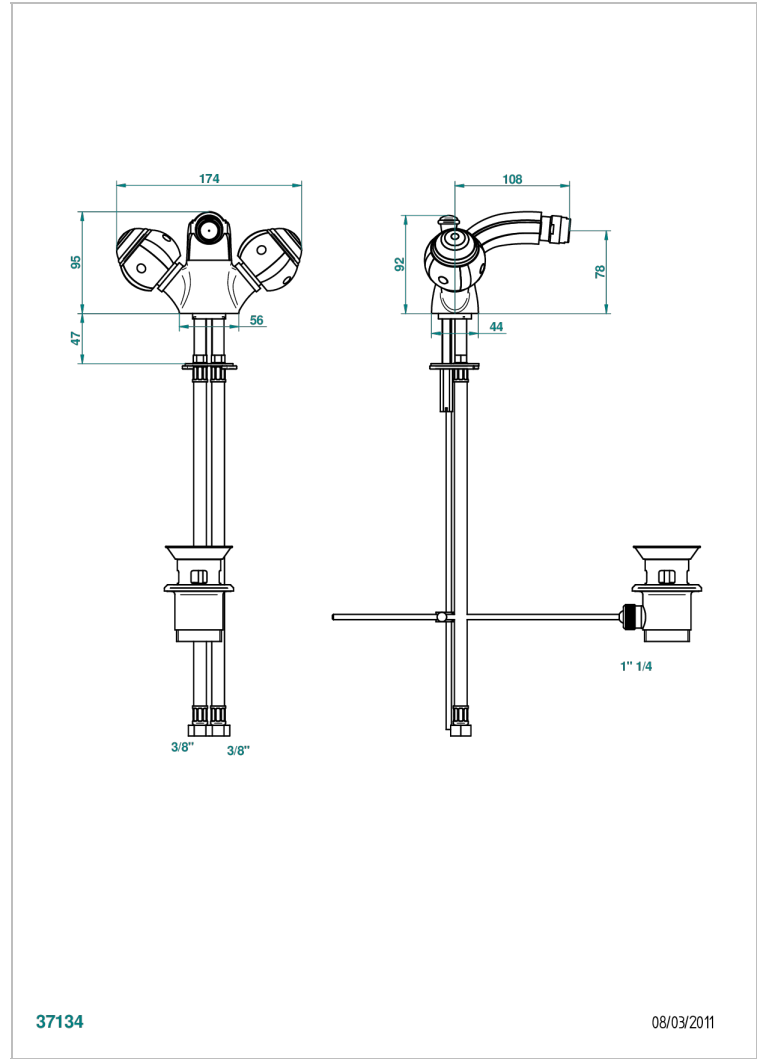

ITHAQUE PLATINUM DECOR

A7B-3202

单孔坐浴盆龙头，球形联轴节下水器

THG[®]
PARIS

特色

- ACS : 17ACCLY613
- NF : NF EN 200 - IA - Chrome

标准

技术特征

- Recommandé : 3 bars (max. 5 bars) - Advised : 43,5 psi (max. 72 psi)
- 15 l/min à 3 bars (4 gpm at 43.5 psi)

可选饰面

Black ceram - D30
Blush PVD - H62
Graphite PVD - H64
Matt Umber PVD - H67
Matt blush PVD - H60
Matt graphite PVD - H65