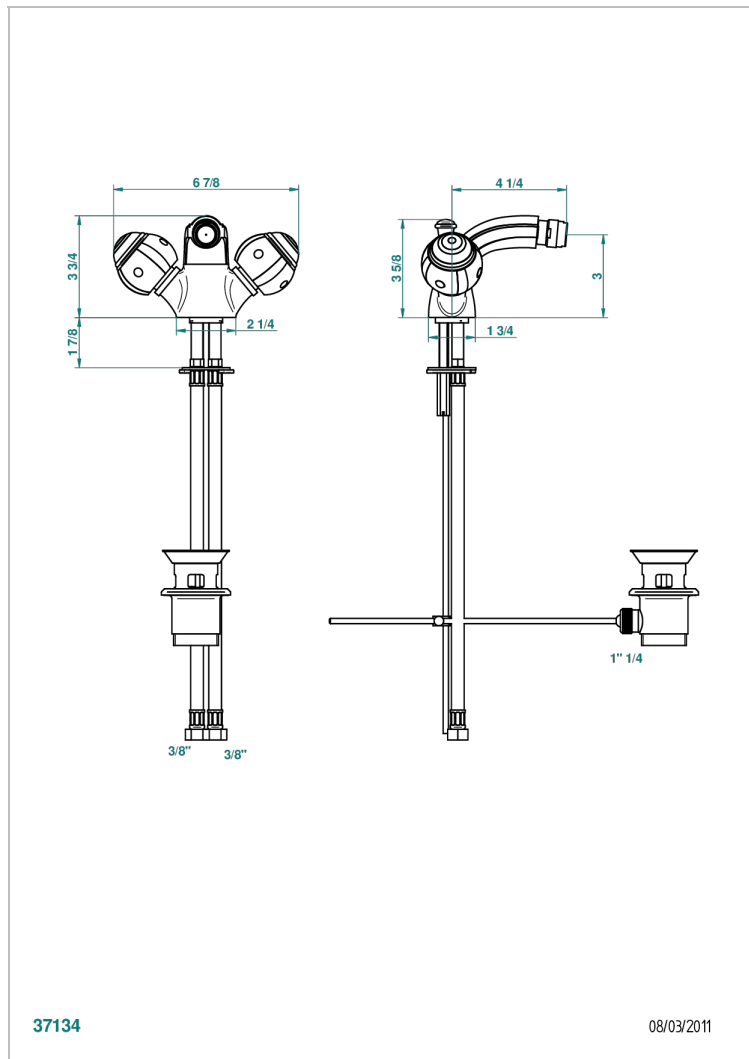

ITHAQUE С ПЛАТИНОВЫМ ДЕКОРОМ

A7B-3202

Смеситель для биде на одно отверстие с поворотным аэратором и донным клапаном

THG[®]
PARIS

ХАРАКТЕРИСТИКИ

- ACS : 17ACCLY613
- NF : NF EN 200 - IA - Chrome

СТАНДАРТЫ

ТЕХНИЧЕСКИЕ ХАРАКТЕРИСТИКИ

- Recommandé : 3 bars (max. 5 bars) - Advised : 43,5 psi (max. 72 psi)
- 15 l/min à 3 bars (4 gpm at 43.5 psi)

ДОСТУПНЫЕ ВАРИАНТЫ ПОКРЫТИЙ

Black ceram - D30
Blush PVD - H62
Graphite PVD - H64
Matt Umber PVD - H67
Matt blush PVD - H60
Matt graphite PVD - H65