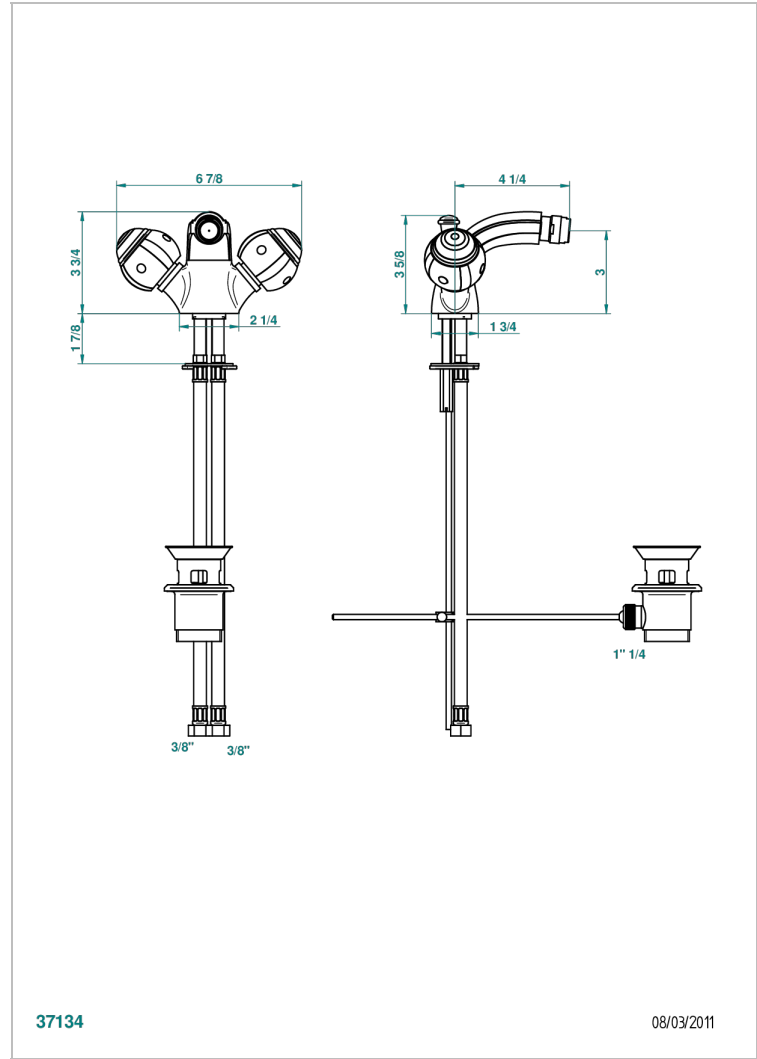

# ITHAQUE PLATINUM DECOR

A7B-3202

单孔坐浴盆龙头，球形联轴节下水器

THG<sup>®</sup>  
PARIS