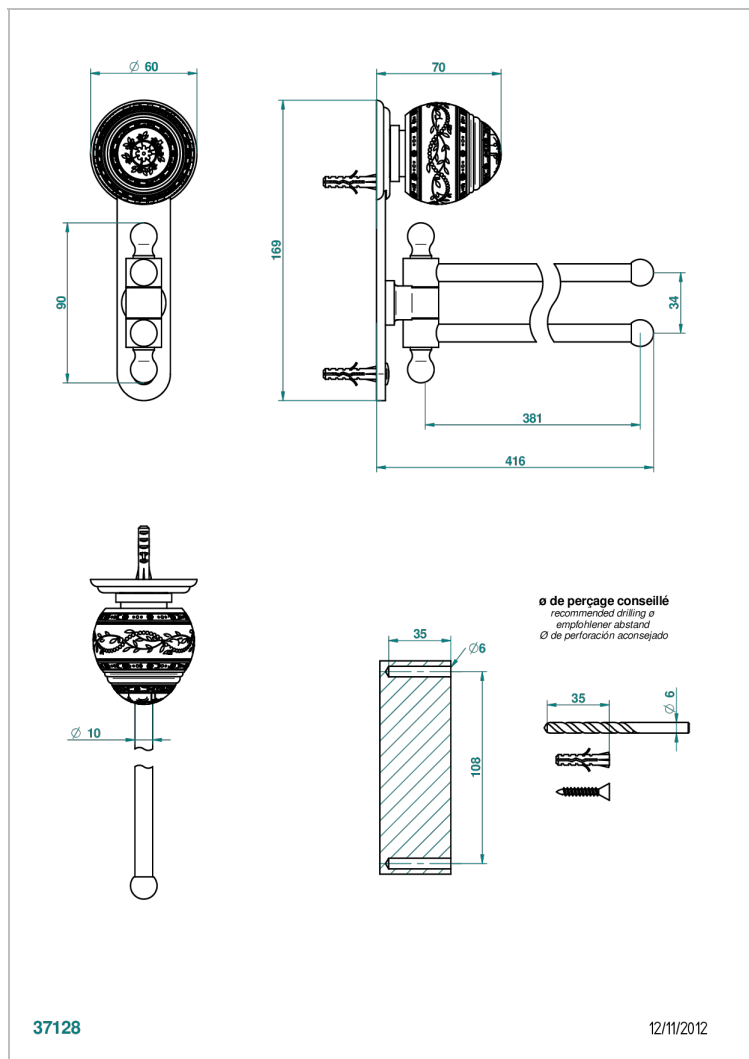

# MARQUISE BLANC DECOR PLATINE

A7G-522

Porte-serviettes 2 barres mobiles Ø16 mm long. 400 mm

## CARACTÉRISTIQUES

- Accessoire en laiton