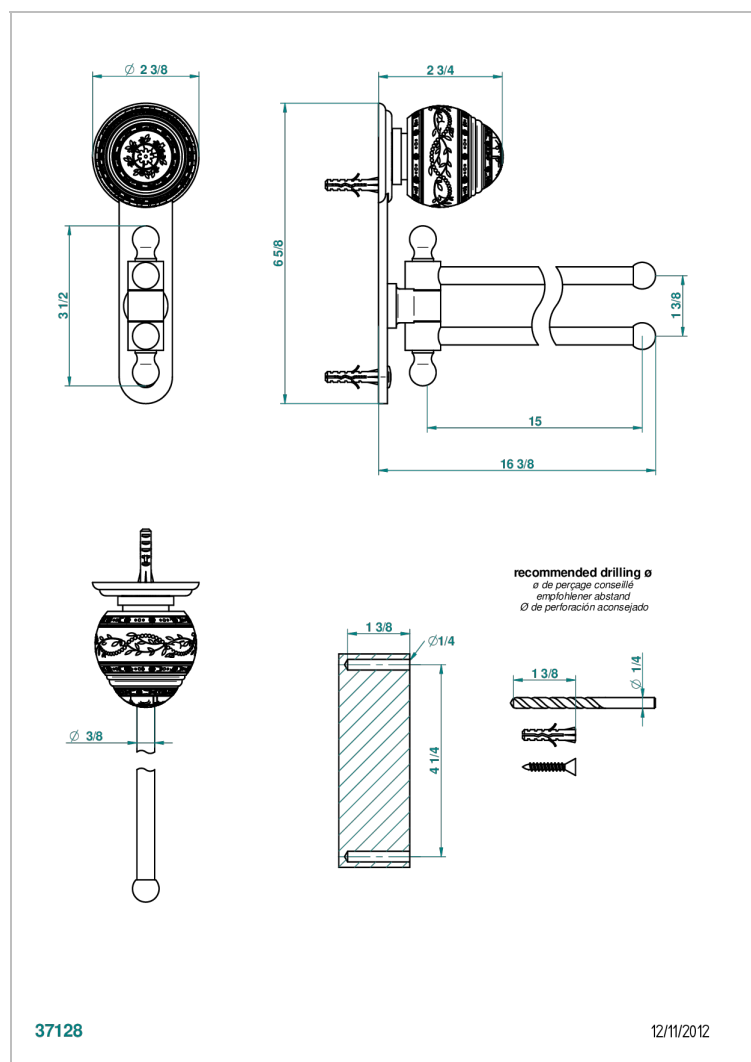

MARQUISE BLANC DECOR PLATINE

A7G-522

Porte-serviettes 2 barres mobiles Ø16 mm long. 400 mm

CARACTÉRISTIQUES

- Accessoire en laiton

FINITIONS DISPONIBLES

Bronze clair - D01
Chromé - A02
Chromé / doré - G02
Chromé mat - C02
Doré brillant - F01
Doré mat - F07

Nickel brillant - B01
Nickel mat - C01
Noir mat céramique - D30
Or pâle - F30
Or pâle mat - F31
Pvd blush - H62

Pvd blush mat - H60
Pvd couleur bronze brown - F33
Pvd couleur bronze brown - mat - F34
Pvd couleur doré - H52
Pvd couleur doré mat - H53
Pvd couleur laiton - H49

Pvd couleur laiton mat - H50
Pvd couleur nickel - H55
Pvd couleur nickel mat - H56
Pvd graphite - H64
Pvd graphite mat - H65
Pvd umber - H66

Pvd umber mat - H67
Vieux cuivre rouge mat - H07
Vieux nickel - H28