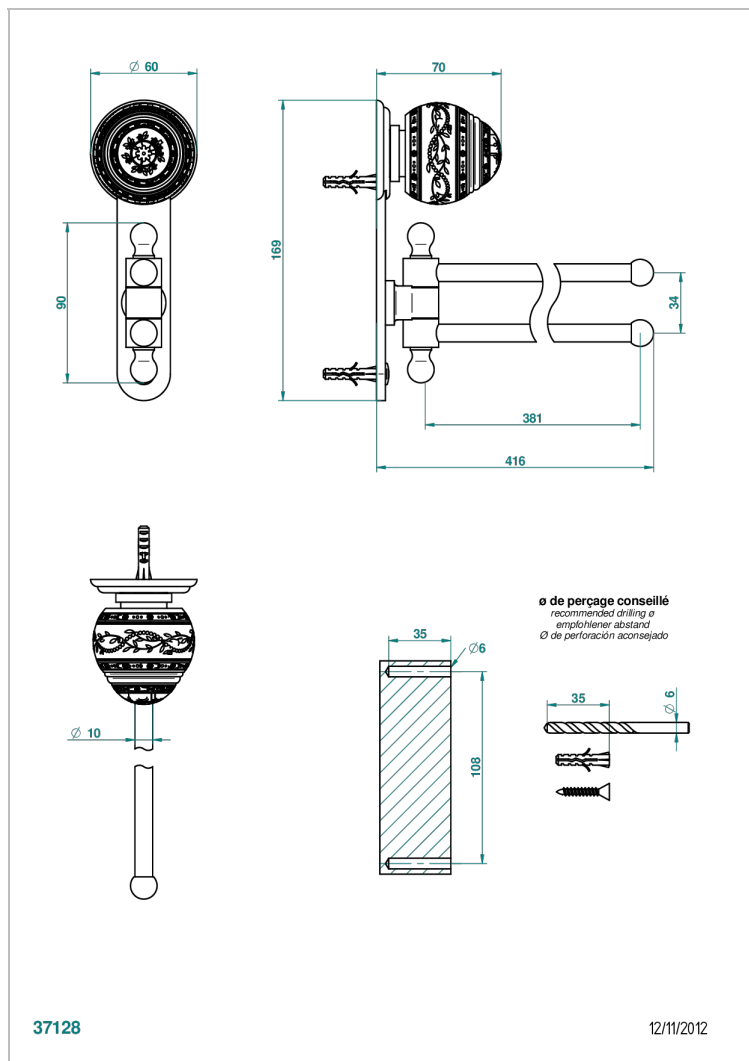

MARQUISE BLANC DECOR PLATINE

A7G-522

Porte-serviettes 2 barres mobiles Ø16 mm long. 400 mm

CARACTÉRISTIQUES

- Accessoire en laiton

FINITIONS DISPONIBLES

Bronze clair - D01
Chromé - A02
Chromé / doré - G02
Chromé mat - C02
Doré brillant - F01
Doré mat - F07

Nickel brillant - B01
Nickel mat - C01
Noir mat céramique - D30
Or pâle - F30
Or pâle mat - F31
Pvd blush - H62

Pvd blush mat - H60
Pvd couleur bronze brown - F33
Pvd couleur bronze brown - mat - F34
Pvd couleur doré - H52
Pvd couleur doré mat - H53
Pvd couleur laiton - H49