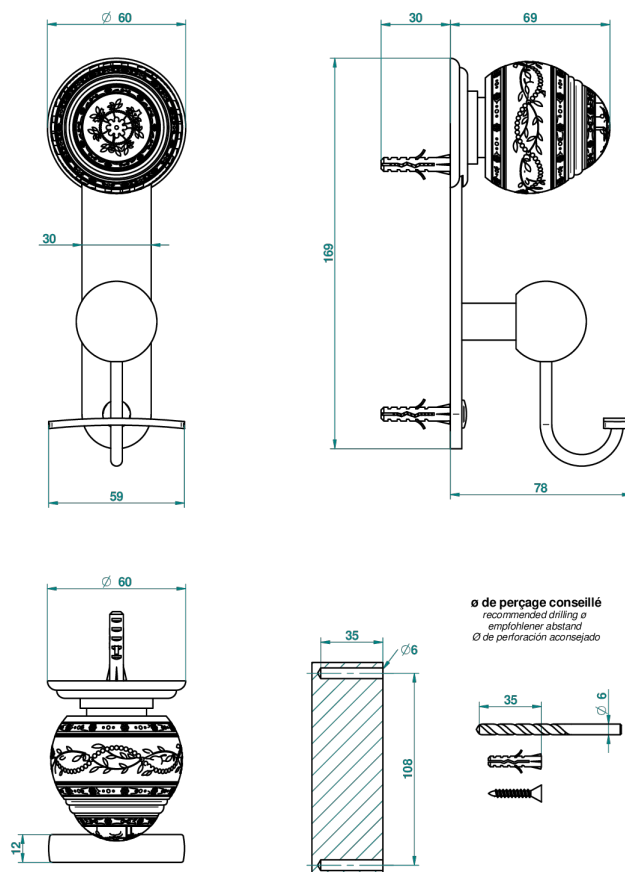

MARQUISE PLATINUM DECOR

A7G-510

Robe hook

37127

03/02/2012

CHARACTERISTIC

- Marquise platinum decor
- Robe hook

AVAILABLE FINITIONS