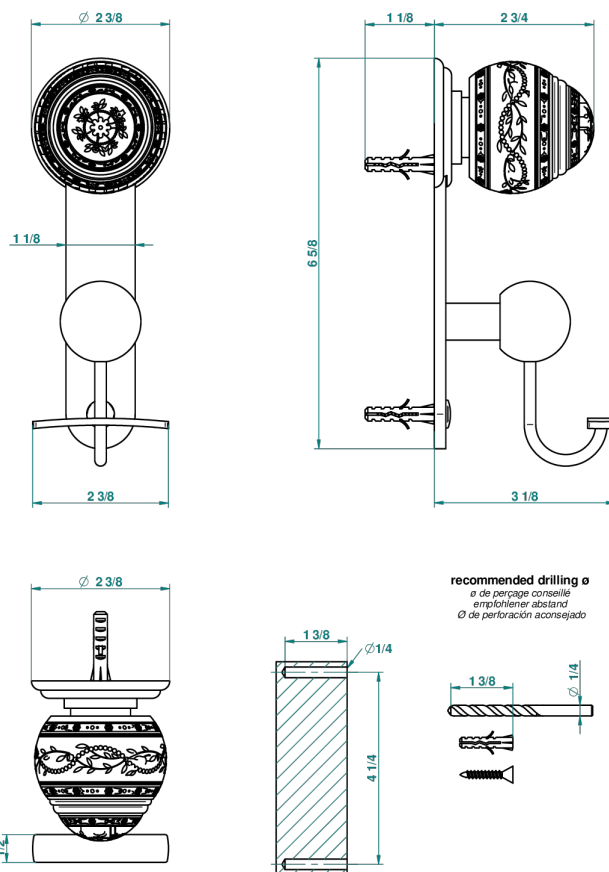

MARQUISE PLATINUM DECOR

A7G-510

Robe hook

37127

03/02/2012

CHARACTERISTIC

- Marquise platinum decor
- Robe hook

AVAILABLE FINITIONS