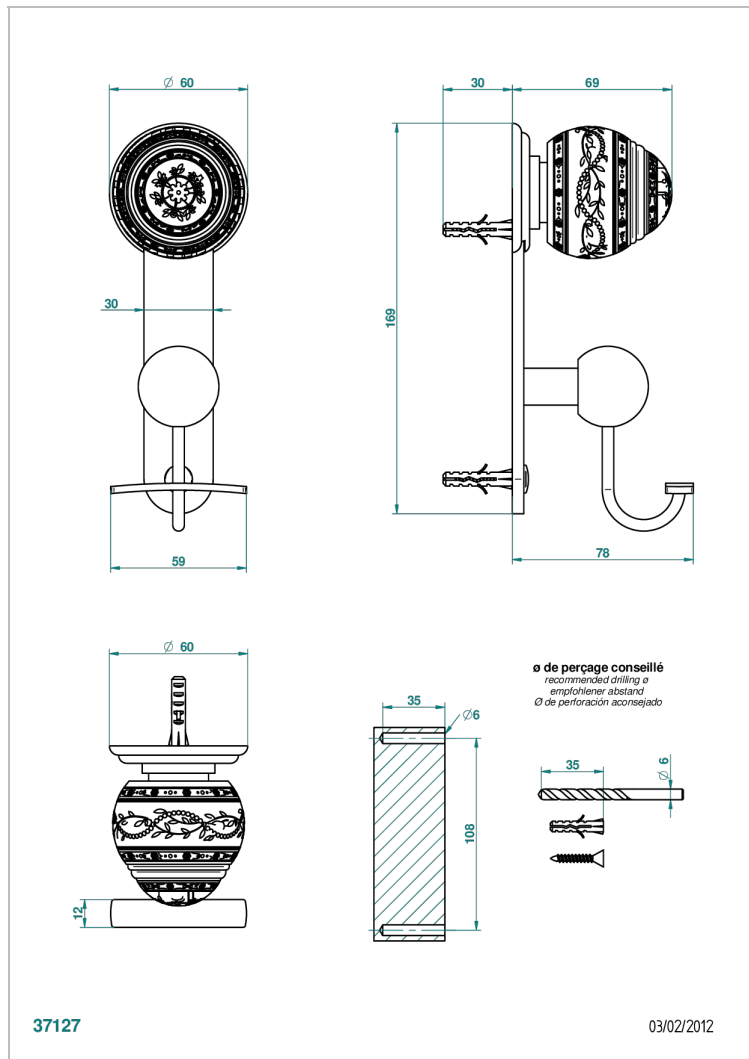

# MARQUISE PLATINUM DECOR

A7G-510

Robe hook

## CHARACTERISTIC

- Marquise platinum decor
- Robe hook