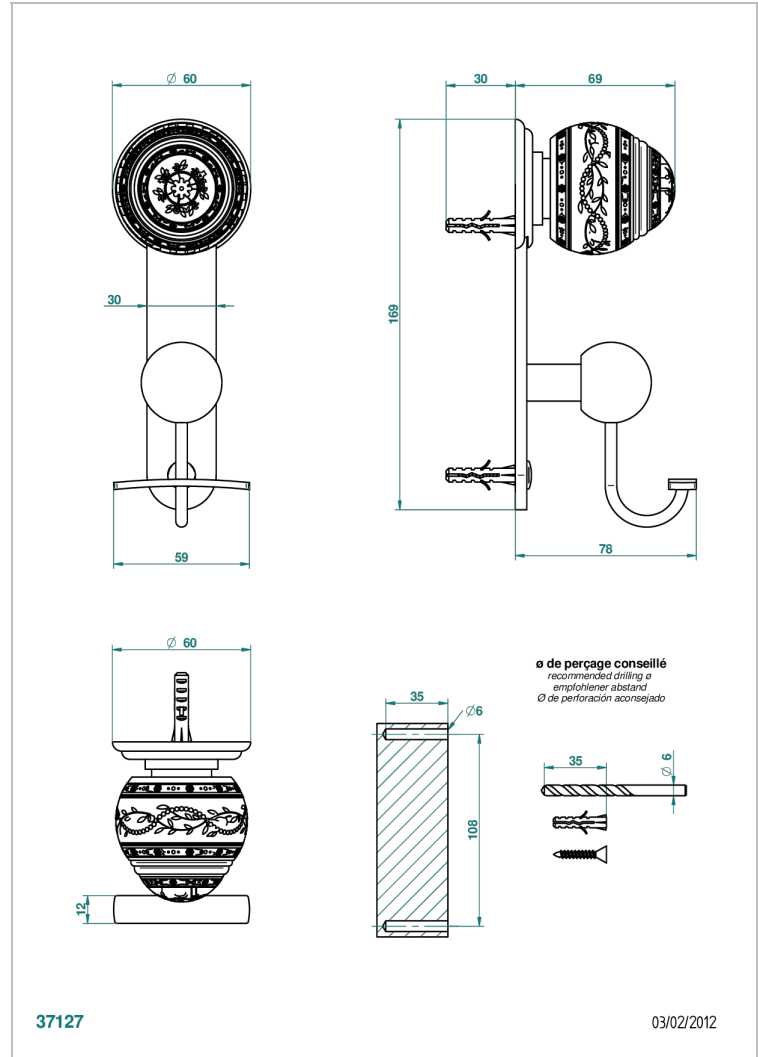

MARQUISE, DEKOR PLATIN

A7G-510

Bademantelhaken

THG[®]
PARIS

EIGENSCHAFTEN

- Marquise, Dekor Platin
- Bademantelhaken

VERFÜGBARE OBERFLÄCHEN

Altnickel - H28
Blassgold - F30
Blassgold matt unlackiert - F31
Bronze hell - D01
Chrom - A02
Chrom / gold - G02