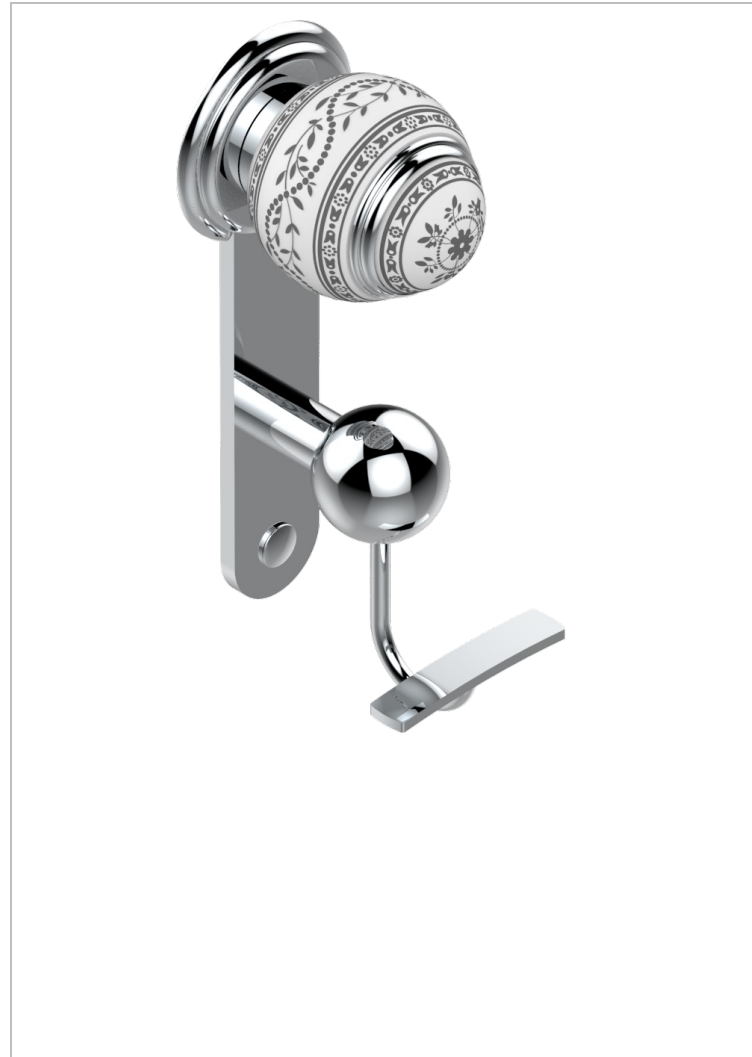

MARQUISE, DEKOR PLATIN

A7G-510

Bademantelhaken

THG[®]
PARIS

EIGENSCHAFTEN

- Marquise, Dekor Platin
- Bademantelhaken

VERFÜGBARE OBERFLÄCHEN

Altnickel - H28
Blassgold - F30
Blassgold matt unlackiert - F31
Bronze hell - D01
Chrom - A02
Chrom / gold - G02

Chrom matt - C02
Gold - F01
Gold matt - F07
Kupfer altrot matt lackiert - H07
Mattschwarz keramik - D30
Nickel matt - C01

Pvd blush - H62
Pvd blush matt - H60
Pvd bronze braun - F33
Pvd bronze braun matt - F34
Pvd gold - H52
Pvd gold matt - H53