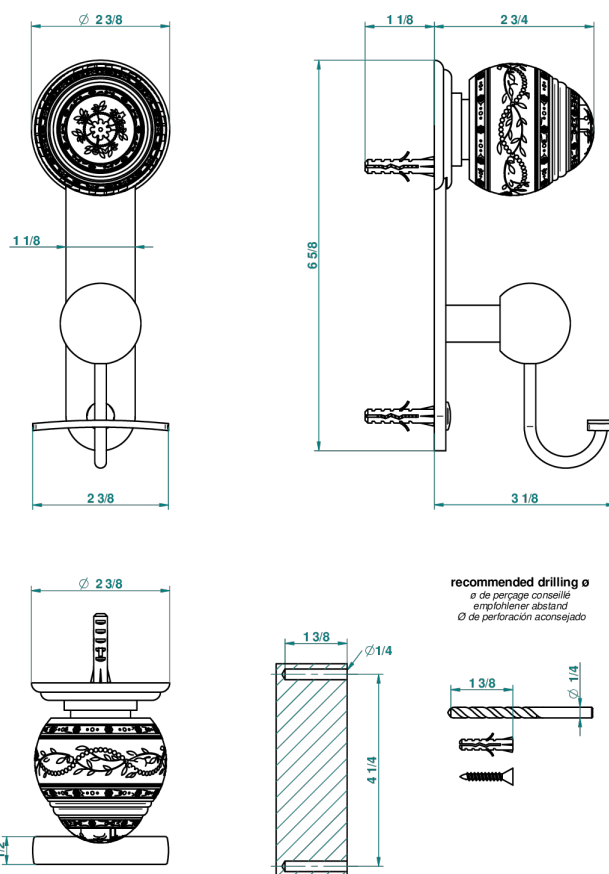

MARQUISE PLATINUM DECOR

A7G-510

Robe hook

37127

03/02/2012

CHARACTERISTIC

- Marquise platinum decor
- Robe hook

AVAILABLE FINITIONS