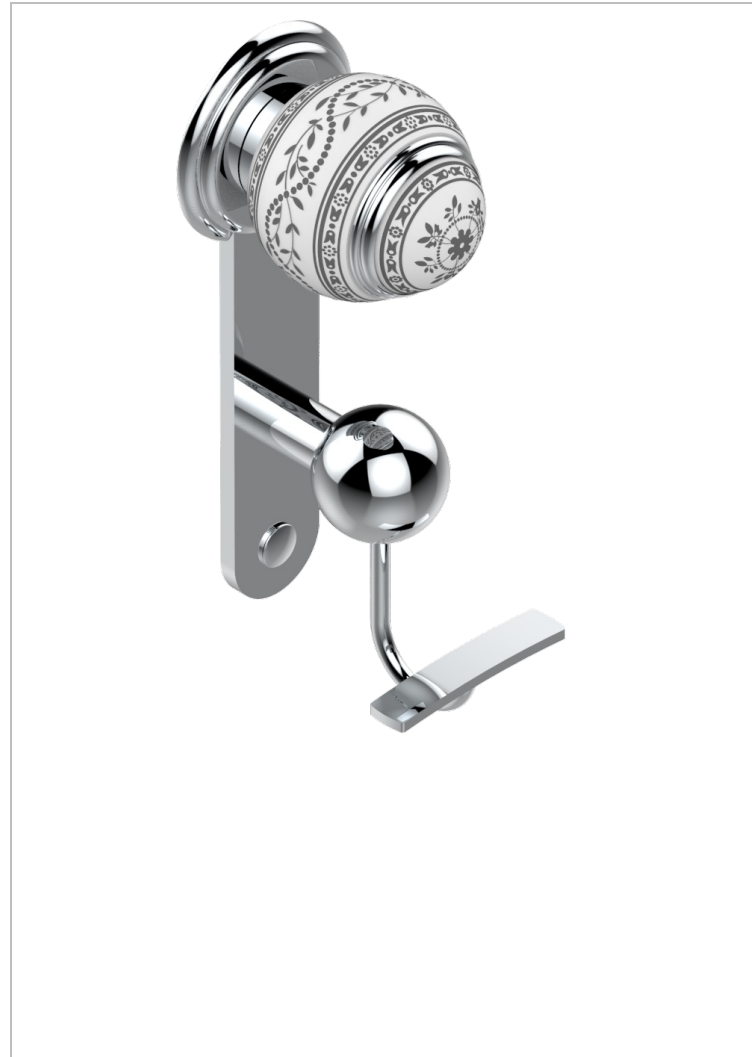

# MARQUISE, DEKOR PLATIN

A7G-510

Bademantelhaken

THG<sup>®</sup>  
PARIS

## EIGENSCHAFTEN

- Marquise, Dekor Platin
- Bademantelhaken

## VERFÜGBARE OBERFLÄCHEN

Altnickel - H28  
Blassgold - F30  
Blassgold matt unlackiert - F31  
Bronze hell - D01  
Chrom - A02  
Chrom / gold - G02

Chrom matt - C02  
Gold - F01  
Gold matt - F07  
Kupfer altrot matt lackiert - H07  
Mattschwarz keramik - D30  
Nickel matt - C01