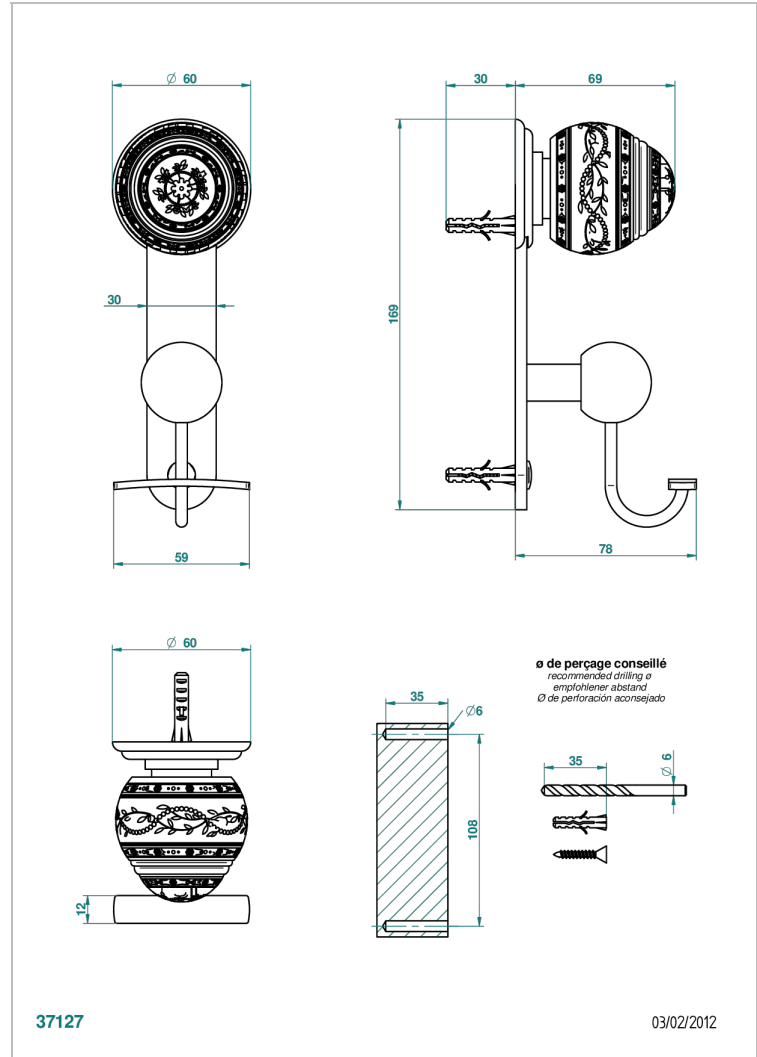

# MARQUISE, DEKOR PLATIN

A7G-510

Bademantelhaken

THG<sup>®</sup>  
PARIS

## EIGENSCHAFTEN

- Marquise, Dekor Platin
- Bademantelhaken

## VERFÜGBARE OBERFLÄCHEN

Altnickel - H28  
Blassgold - F30  
Blassgold matt unlackiert - F31  
Bronze hell - D01  
Chrom - A02  
Chrom / gold - G02

Chrom matt - C02  
Gold - F01  
Gold matt - F07  
Kupfer altrot matt lackiert - H07  
Mattschwarz keramik - D30  
Nickel matt - C01