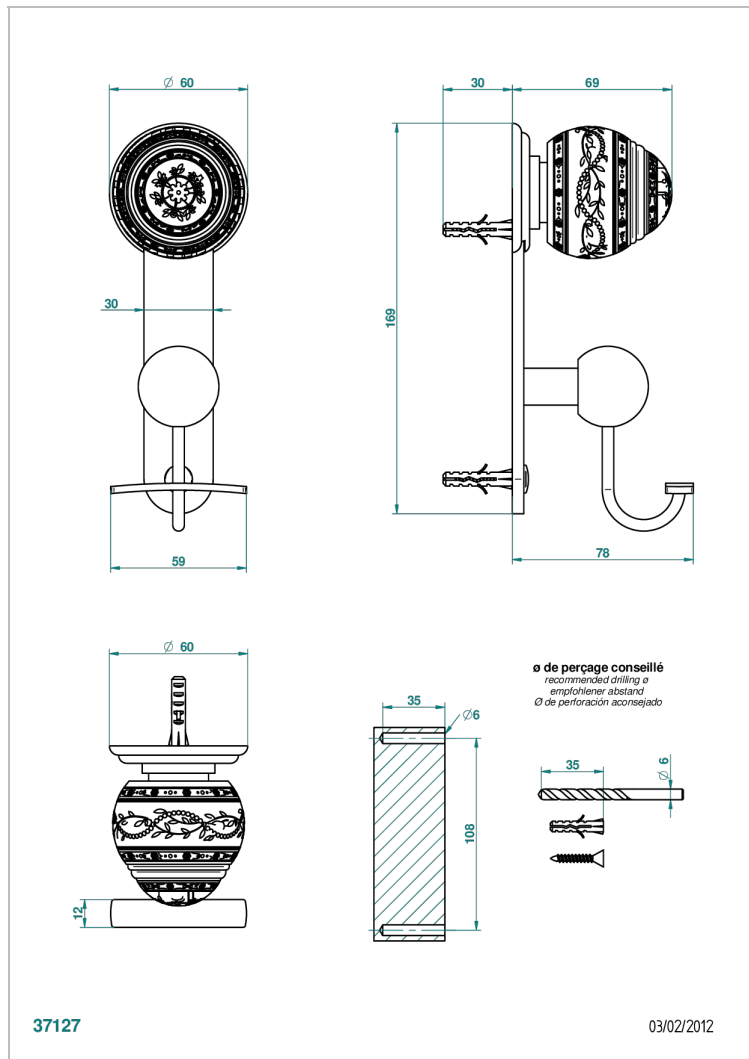

MARQUISE PLATINUM DECOR

A7G-510

浴衣钩

THG[®]
PARIS

特色

- Marquise platinum decor
- 浴衣钩

可选饰面

Black ceram - D30
Blush PVD - H62
Graphite PVD - H64
Matt Umber PVD - H67
Matt blush PVD - H60
Matt graphite PVD - H65