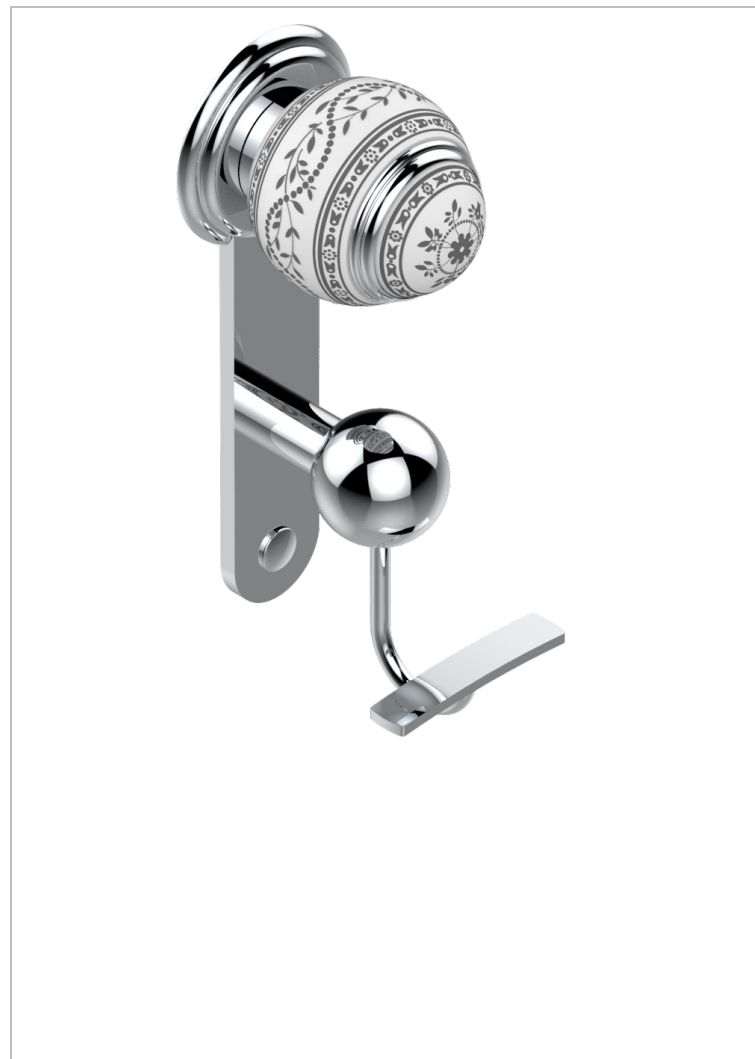

MARQUISE PLATINUM DECOR

A7G-510

浴衣钩

THG[®]
PARIS

特色

- Marquise platinum decor
- 浴衣钩

可选饰面

Black ceram - D30
Blush PVD - H62
Graphite PVD - H64
Matt Umber PVD - H67
Matt blush PVD - H60
Matt graphite PVD - H65

PVD哑光棕铜 - F34
PVD哑光金 - H53
PVD哑光铜 - H50
PVD哑光镍 - H56
PVD抛光铜 - H49
PVD棕铜 - F33

PVD金色 - H52
PVD镍 - H55
Umber PVD - H66
哑光复古铜 - H07
哑光浅金 - F31
哑光金 - F07

哑光铬 - C02
哑光镍 - C01
复古镍 - H28
抛光金 (24K金) - F01
抛光铬 - A02
抛光铬/抛光金 - G02

抛光镍 - B01
浅金 - F30
漆面铜 - D01